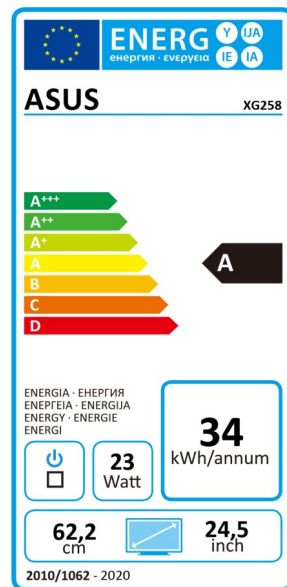

XG258Q

Beim ROG Strix XG258Q geht es um Geschwindigkeit – das macht ihn zum idealen Monitor für eSports-Titel und Ego-Shooter. Dieser Full-HD-Monitor ist der Schnellste aller Zeiten und verfügt über eine Bildwiederholfrequenz von 240Hz, eine Reaktionszeit von 1ms sowie die Extreme Low Motion Blur-Technologie für ein extrem flüssiges Gameplay und eine ultra-realistische Bilddarstellung. Zusätzlich verfügt der ROG Strix XG258Q über unverwechselbare, Strix-exklusive Designelemente und die ASUS Aura RGB-Beleuchtung, die für die richtige Lichtstimmung bei jedem Gaming-System oder auf jeder LAN-Party sorgt.

Key Features

- 62,23cm (24,5") Full-HD-Gaming-Monitor mit einer nativen Bildwiederholfrequenz von 240Hz für flüssiges Gameplay
- Dank der ultraschnellen Reaktionszeit von 1ms und Adaptive-Sync(FreeSync™)-Technologie werden Bewegungsunschärfe sowie Tearing verhindert – für extrem flüssiges Gameplay
- Die ROG Strix XG-Gaming-Monitore sind auf der Rückseite mit der ASUS Aura RGB-Beleuchtung ausgestattet und verfügen über eine anpassbare Lichtsignatur-Projektion für eine Optik im Gaming-Look.
- VESA-Wandbefestigung, um Platz auf dem Schreibtisch zu sparen sowie neig-, schwenk-, dreh- und höhenverstellbarer, ergonomischer Standfuß

XG258Q

EAN:	4712900808186
PN:	90LM03U0-B01370
Hintergrundbeleuchtung / Paneltyp	WLED/TN
Auflösung	1920x1080
Diagonalabmessung	62,23 cm (25") Flat
Kontrastverhältnis	1,000:1
Farbunterstützung	16,7m
Blickwinkel	170° horizontal & 160° vertikal
Reaktionszeit	1 ms
Helligkeit	300 cd/m ²
Pixelabstand	0.311 mm
Gehäusefarbe	Schwarz
Abmessungen (BxHxT) / Gewicht	564,2x383,7x253,7mm / 5,5 kg
Besonderheiten	AMD Free Sync, AURA RGB-Beleuchtung, 240Hz, VESA-Mount
Schnittstellen	1x DisplayPort, 2x HDMI
Stromverbrauch (On, Saving Mode)	<65W <0.5W
Zubehör	HDMI+DisplayPort+Strom Kabel
Zertifizierung	TÜV Rheinland zertifizierte Flicker-Free und Blue Light Filter