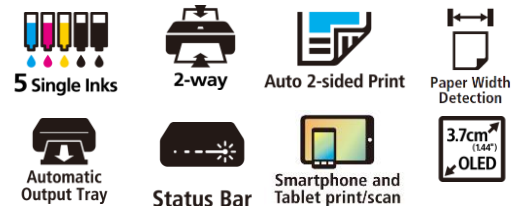

PIXMA TS6350a

EIN AUSGEKLÜGELTES MULTIFUNKTIONS- SYSTEM

Das schicke Design, 5 separate Tintentanks und die intuitive LED-Statusleiste machen die PIXMA TS6350a Modelle zu einem starken Arbeitstool. Mit der FINE Technologie und ChromaLife100 Tinten entstehen erstklassige Fotos und die spezielle Pigment-Schwarztoner sorgt für gestochen scharfen Textdruck.

- **Entwickelt, um das Leben einfach zu machen**
Ein intelligentes Design ermöglicht eine hohe Flexibilität mit einer intuitiven LED-Statusleiste, 5 separaten Tintentanks, zwei Papierzuführungen, Duplexdruck, Papierbreitenerkennung und automatisch ausfahrbarem Ausgabefach.
- **Hochwertige Dokumente und Fotos**
Die mit den PIXMA TS6350a Modellen gedruckten hochwertigen Fotos bleiben dank ChromaLife100 Tinten lange farbstabil und eine spezielle Pigment-Schwarztoner sorgt für gestochen scharfen Textdruck.
- **Kreative Optionen**
Easy-PhotoPrint Editor und die Bastelprojekte von Creative Park in Kombination mit beidseitig bedruckbarem Fotopapier Matt, T-Shirt Transferfolien zum Aufbügeln sowie wiederaufklebbarem, quadratischem oder magnetischem Fotopapier geben der eigenen Kreativität viel Raum.
- **Intelligente Verbindungsoptionen**
Mit der Canon PRINT App kann man kabellos drucken, kopieren, scannen und auf die Cloud zugreifen, und per AirPrint (iOS) und Mopria (Android) auch ganz ohne App kabellos drucken.
- **Volle Kontrolle**
Die intuitive Steuerung über das 3,7-cm-OLED-Display ermöglicht ein schnelles Einrichten und mit der Connect Taste ist auch das Mobilgerät schnell verbunden.