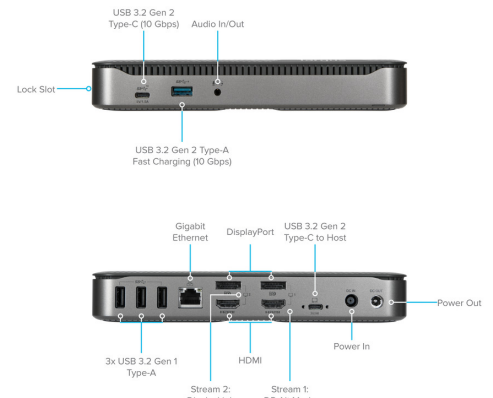

### Targus® USB-C® Hybrid / Universal 4K Quad Docking Station with 100 W PD

- Einzigartige Hybridlösung für Universal (DisplayLink®) und DP Alt Mode Host-Kompatibilität
- Unterstützt einen einzelnen 8K-Monitor bei 30 Hz oder bis zu vier 4K UHD-Monitore bei 60 Hz über zwei HDMI- und zwei DisplayPort™-Anschlüsse
- Power Delivery 3.0 mit bis zu 100 W für USB-C®-Hosts
- 1x USB 3.2 Gen 2 Typ-C (10 Gbit/s) Anschluss
- 1x USB 3.2 Gen 2 Typ-A (10 Gbit/s) Anschlüsse (Schnellladung) und 3x USB 3.2 Gen 1 Typ-A (5 Gbit/s) Anschlüsse
- 1x Gigabit-Ethernet-Anschluss
- 1 x 3,5-mm-Kombi-Audiobuchse für Mikrofone, Lautsprecher und Kopfhörer
- Integrierter Schlossschlitz, kompatibel mit den Universalschlössern der ASP9-Serie von Targus® zum Schutz der Geräte
- 1 m USB-C (10 Gbit/s) abnehmbares Host-Kabel mit Adapter für Host-Geräte, die nur über USB-A-Anschlüsse verfügen
- Kompatibel mit der VESA®-Montagehalterung von Targus(ACX003GLZ, separat erhältlich)
- Kompatibel mit dem Legacy-Laptop-Gleichstromkabel für die Aufladung von Legacy-Hosts mit bis zu 90 W(ACC1134GLX, separat erhältlich)
- Kompatibel mit Windows®, macOS® und anderen wichtigen Betriebssystemen\*
- Begrenzte 3-Jahres-Garantie

Die neue Hybrid-Dockingstation: Universelle Kompatibilität - Als erstes universelles Dock auf dem Markt, das vier 4K-Displays oder ein einzelnes 8K-Display plus zwei 4K-Displays über ein einziges USB-C-Kabel unterstützt und sowohl mit DP Alt Mode- als auch DisplayLink-Technologien entwickelt wurde, hat es universelle Kompatibilität in seiner DNA, um mit praktisch jedem PC-Host-Anschluss zu arbeiten: Windows®, macOS® und andere wichtige Betriebssysteme\*.

Das ultimative Power Play - Die USB-C Hybrid/Universal 4K Quad Docking Station bietet bis zu 100 W, um Ihren PC gleichzeitig aufzuladen, und bietet außerdem einen zweiten USB-C-Anschluss (7,5 W) und einen USB-A-Anschluss (bis zu 12 W), um kleineres Zubehör wie ein Telefon mit Strom zu versorgen.