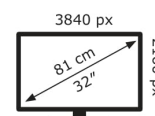

ASUS

PA32UCR-K

42 kWh/1000h

ABCDEF**G**
HDR
70 kWh/1000h

2019/2013

Technische Daten PA32UCR-K

Bildschirm	
Bildschirmdiagonale:	81,3 cm (32 Zoll)
Bildschirmauflösung:	3840 x 2160 Pixel
Natives Seitenverhältnis:	16:9
Bildschirmtechnologie:	LED
Touchscreen:	Nein
HD-Typ:	4K Ultra HD
Panel-Typ:	IPS
Bildschirmform:	Flach
Kontrastverhältnis:	1000:1
Maximale Bildwiederholrate:	60 Hz
Anzahl der Farben des Displays:	1,073 Milliarden Farben
Typ der Hintergrundbeleuchtung:	LED
Helligkeit (typisch):	400 cd/m ²
Reaktionszeit:	5 ms
Blendfreier Bildschirm:	Ja
Kontrastverhältnis (dynamisch):	100000000:1
Bildwinkel, horizontal:	178°
Bildwinkel, vertikal:	178°
Pixel Abstand:	0,1845 x 0,1845 mm
Digital horizontale Frequenz:	40 – 144 kHz
Digital vertikale Frequenz:	30 – 60 Hz
High Dynamic Range Video (HDR) Unterstützung:	Ja
Technologie mit hohem Dynamikbereich (HDR):	High Dynamic Range 10 (HDR10), Hybrid Log-Gamma (HLG)
RGB-Farbraum:	sRGB
Farbskala:	100%
sRGB Abdeckung (klassisch):	100%

Anzahl DisplayPort Anschlüsse:	1
DisplayPorts-Version:	1.2
HDCP:	Ja
Typ Ladeanschluss:	USB Typ-C

Gewicht und Abmessungen	
Gerätebreite (inkl. Fuß):	726,9 mm
Gerätetiefe (inkl. Fuß):	245 mm
Gerätehöhe (inkl. Fuß):	604,1 mm
Gewicht (mit Ständer):	12,3 kg
Breite (ohne Standfuß):	72,7 cm
Tiefe (ohne Standfuß):	6,87 cm
Höhe (ohne Standfuß):	42,6 cm
Gewicht (ohne Ständer):	7,7 kg

Ergonomie	
VESA-Halterung:	Ja
Kabelsperr-Slot:	Ja
Höhenverstellung:	Ja
Panel-Montage-Schnittstelle:	100 x 100 mm
Slot-Typ Kabelsperr:	Kensington
Höheneinstellung:	13 cm
Pivot:	Ja
Pivot Winkel:	-90 – 90°
Schwenkbar:	Ja
Schwenkwinkelbereich:	-30 – 30°
kipubar:	Ja
Neigungswinkelbereich:	-5 – 23°