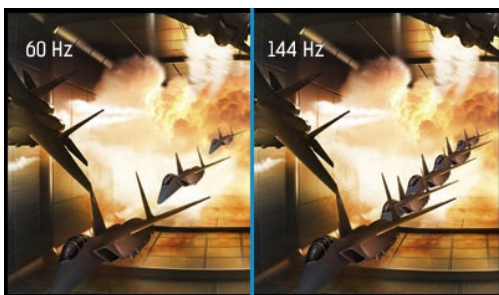

Red Eagle - Spiele wie ein Profi

Egal, ob Du bereits Hardcore-Gamer bist oder einer werden willst, der 27-Zoll (68.6 cm) G-MASTER GB2760HSU, bekannt als Red Eagle, bietet Dir die Wettbewerbsvorteile, die Du brauchst, um Deine volle Spielstärke zu entfesseln. Ausgestattet mit FreeSync-Technologie, einer Wiederholrate von 144 Hz und einer Reaktionszeit von nur 1 ms, kannst Du Entscheidungen in Sekundenbruchteilen treffen und Ghosting- oder Schmiereffekte vergessen. Der Black-Tuner ermöglicht die ideale Einstellung der Helligkeit in den dunklen Tönen, so dass Du eine perfekte Sicht, auch in den Schattenzonen hast. Nichts wird Deiner Aufmerksamkeit entgehen! HDMI und Display Port sind Deine Signaleingänge. Auch Lautsprecher, Kopfhöreranschluss und ein 2.0 USB-HUB stehen Dir zur Verfügung. Ganz gleich was Du bevorzugst, ob RTS, MOBA oder MMO – Der "Red Eagle" ist für Dich die richtige Wahl.

144Hz

Die hohe Bildwiederholrate garantiert eine scharfe und ruckelfreie Grafik und flüssige Bildübergänge bei allen schnellen Spielen. Besonders geeignet für rasante Spiele wie FPS, Racers, MOBA und Sport Spiele, hier sind gestochen scharfe Bilder erforderlich um die Spieleffizienz zu erhöhen.

01 DISPLAY EIGENSCHAFTEN

Bilddiagonale	27", 68.6cm
Panel-Technologie	TN LED, matte Oberfläche
Physikalische Auflösung	1920 x 1080 @144Hz (2.1 megapixel Full HD)
Bildformat	16:9
Helligkeit	400 cd/m ² typisch
Kontrastverhältnis	1000:1 typisch
Erweitertes Kontrast Verhältnis	80M:1
Reaktionszeit	1ms
Blickwinkel	horizontal/vertikal: 170°/160°, rechts/links: 85°/85°, nach oben/unten: 80°/80°
Farbunterstützung	16.7mIn 8bit (6bit + Hi-FRC) (sRGB: 99%; NTSC: 72%)
Horizontalfrequenz	30 - 167KHz
Vertikalfrequenz	30 - 144Hz
Arbeitsfläche H x B	597.6 x 336.15mm, 23.5 x 13.2"
Pixelabstand	0.311mm
Farbe	matt, schwarz