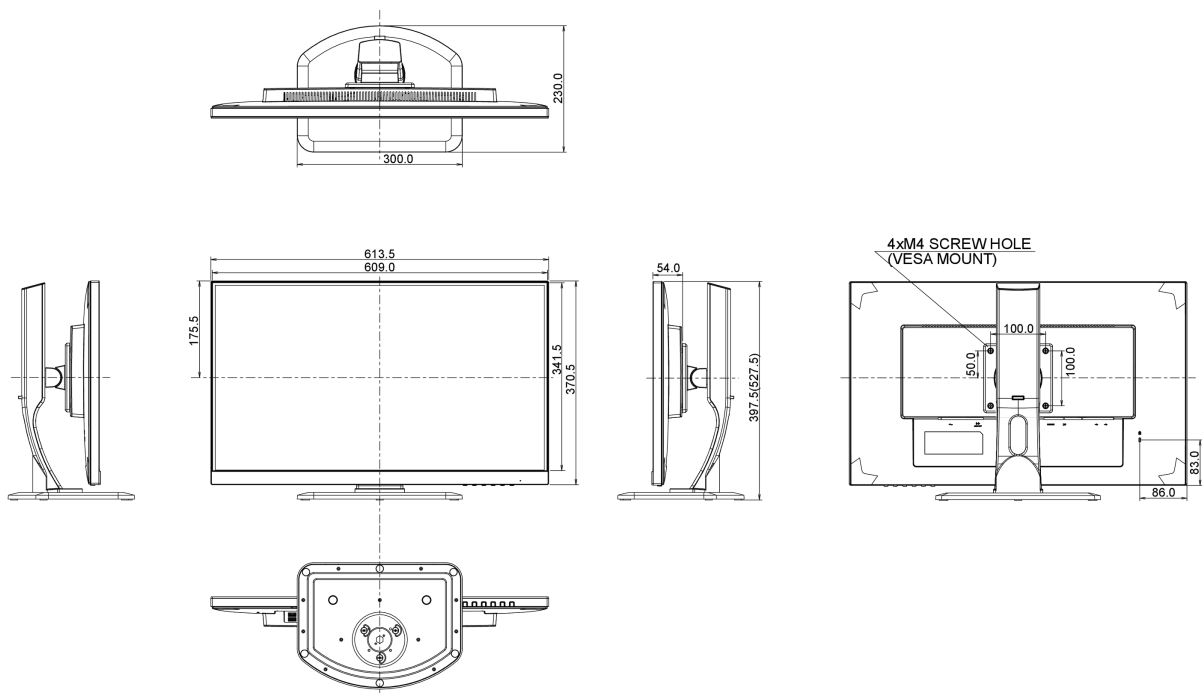

04 MECHANISCH

Verstellmöglichkeiten	Höhe, Pivot (Rotation), Swivel, Tilt
Höhenverstellbar	130mm
Rotierbar (Pivotfunktion)	90°
Drehwinkel	90°; 45° links; 45° rechts
Neigungswinkel	22° nach oben; 5° nach unten
VESA Halterung	100 x 100mm

08 ABMESSUNGEN / GEWICHT

Produkt Abmessungen B x H x T	613.5 x 397.5 (527.5) x 230mm
Gewicht (ohne Verpackung)	7.2kg
EAN code	4948570116409

09 EU-ENERGIEEFFIZIENZ-LABEL

Lieferanten	iiyama
Modell	G-Master GB2760HSU-B1
Energieeffizienzklasse	A
Stromverbrauch im Standby	0.5W Standby
Power in OFF Mode	0.5W ausgeschaltet
Auflösung	1920 x 1080