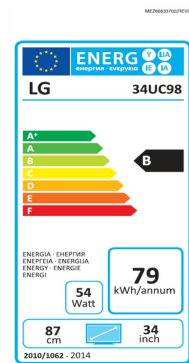

LG IPS 21:9 Curved UltraWide™ Monitor Gaming Bundle: The Division

Curved UltraWide™ 34UC98-W.AEUG

Der neue Curved UltraWide™ 34UC98 ist der next Generation Curved Monitor von LG. Sein reduzierter Radius bringt die totale Immersion beim Gaming oder Video. Dazu neue Features auch für den Mac

- 86,36 cm (34") Monitor im 21:9 Cinema Screen Format
- Curved (1,9 m Radius) AH-IPS Panel mit 99% sRGB Farbraum und totaler Immersion beim Gaming
- Umfangreiche Gaming Features wie FreeSync, Dynamic Action Sync (DAS), Game Modi (Presets für FPS/RTS Gaming) und Black Stabilizer
- OnScreen Controll per Maus, My Display Presets für programmabhängige Bildvoreinstellungen
- 4 Screen Split (mit PIP) unterteilt den Bildschirm in bis zu vier Teilbereiche (HDMI+HDMI, HDMI+DP, HDMI+Thunderbolt mit Windows oder Mac)
- Dual Link up zur Darstellung von zwei Bildquellen
- Dual Controller für die Steuerung von zwei Geräten (PC oder Notebook) über eine Tastatur und Maus
- Voreingestellte Bildmodi wie Reader, Photo, Cinema, Dark Room 1, Dark Room2, Color Weakness, FPS Game 1 FPS Game 2, TRS Game, Custom, Custom Game
- Flicker Save Backlight Technologie für flimmerfreies Sehen
- Vielfältige Konnektivität wie 2 x HDMI, DisplayPort, 2 x Thunderbolt™ 2 (auch für Day Chain) und ein USB Hub 3.0 (1/2) inkl. Quick Charge
- MAXXAUDIO Surround Sound System mit 2 x 7 W Leistung, Equalizer und Kopfhörerausgang
- Ergonomischer Neigefuß mit Höhenverstellung