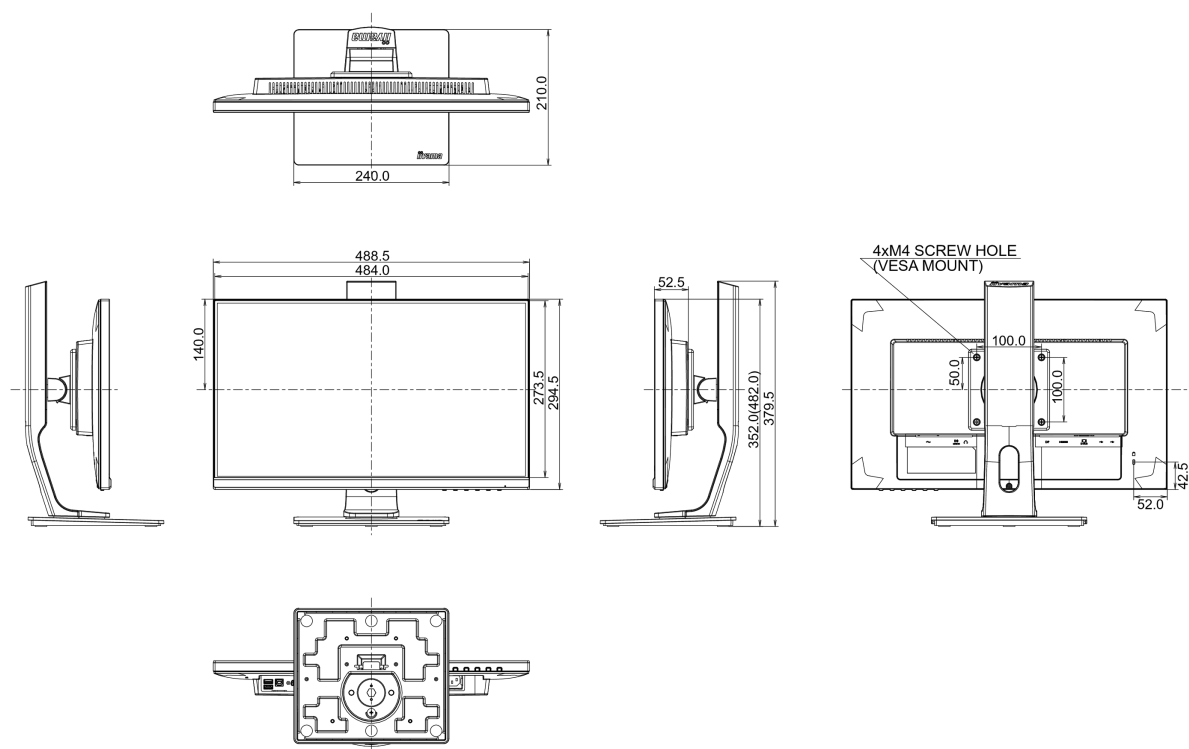

## 08 ABMESSUNGEN / GEWICHT

Produkt Abmessungen B x H x T	488.5 x 352 (482) x 210mm
Gewicht (ohne Verpackung)	4.7kg
EAN code	4948570116928

Lieferanten	iiyama
Model	ProLite XUB2294HSU-B1
Energieeffizienzklasse	A+
Sichtbare Bilddiagonale	54.6cm; "; (21.5" Segment)
Stromverbrauch im Betrieb	16W
Jährlicher Energieverbrauch	23kWh/Jahr*
Stromverbrauch im Standby	0.5W Standby
Power in OFF Mode	0.26W ausgeschaltet
Auflösung	1920 x 1080