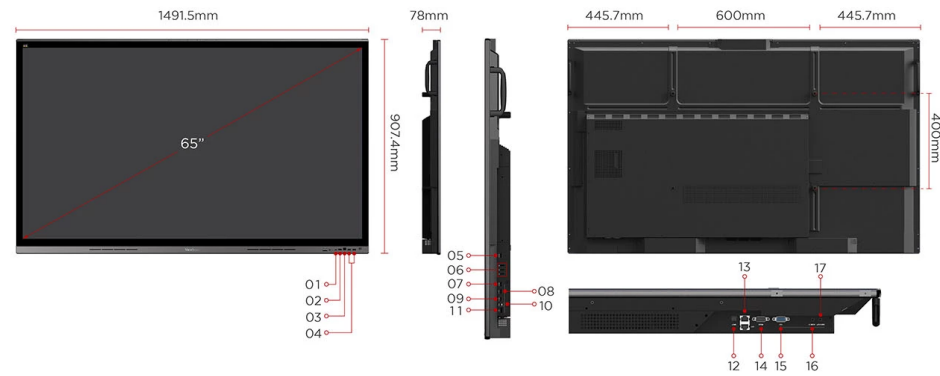

1. USB-C
2. HDMI In
3. Touch out
4. USB-A
5. HDMI out
6. USB-A
7. HDMI in 1

8. HDMI in 2
9. HDMI in 3
10. Touch
11. USB-A
12. SPDIF
13. LAN
14. RS232

15. VGA
16. Audio in
17. Audio out

Besuchen Sie uns www.viewsonic.com