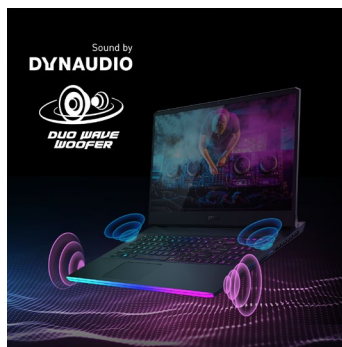

- Intel® Core™ i7 Prozessor der 10. Generation (8-Kern)
- Windows 10 Home
- Neueste GeForce® RTX™ 3060 High-End-Grafik
- 17,3"-Bildschirm mit 240-Hz-Technik für rasantes Gameplay
- Schnelles PCI-Express SSD-Systemlaufwerk
- Starke Cooler Boost 5 Dual-Kühlung für maximale Performance
- SteelSeries Gaming-Tastatur mit RGB-Einzeltastenbeleuchtung
- USB 3.2 Gen 2x2 mit SuperSpeed 20Gbps
- Killer™ 2,5-GBit/s-Gaming-LAN
- Wi-Fi-6E-WLAN unterstützt zusätzliches 6-GHz-Band
- Dynaudio Soundsystem mit Duo-Wave-Technik für mehr Bass
- Hochauflösende Full-HD Webcam für Chats und Streaming
- Extra lange Laufzeit mit starkem 99,9-Wh-Akku
- Einzigartiges Design mit Cover und Tastaturseite aus Aluminium
- Steuerbare »Mystic Light« RGB-Leuchtleiste
- 2 Jahre Herstellergarantie mit Pick-up & Return-Service

240 HZ GAMING-MONITOR

Nicht nur Spieler schneller FPS-Shooter werden von der brillanten Bildqualität des fast rahmenlosen 240-Hz-Bildschirms begeistert sein. Die absolut flüssige Darstellung selbst bei rasanten Bewegungen ermöglicht eine ungebremste Reaktion und bringt den entscheidenden Vorteil im Spiel.

MYSTIC LIGHT

Die »Mystic Light« RGB-LED-Leiste an der Vorderkante des GE76 Raider ist ein einzigartiger Blickfang. Wähle deinen eigenen Look aus über 16 Millionen Farben und zahlreichen Effekten. Klar, dass du alles mit der RGB-Einzeltastenbeleuchtung der SteelSeries Gaming-Tastatur synchronisieren kannst.