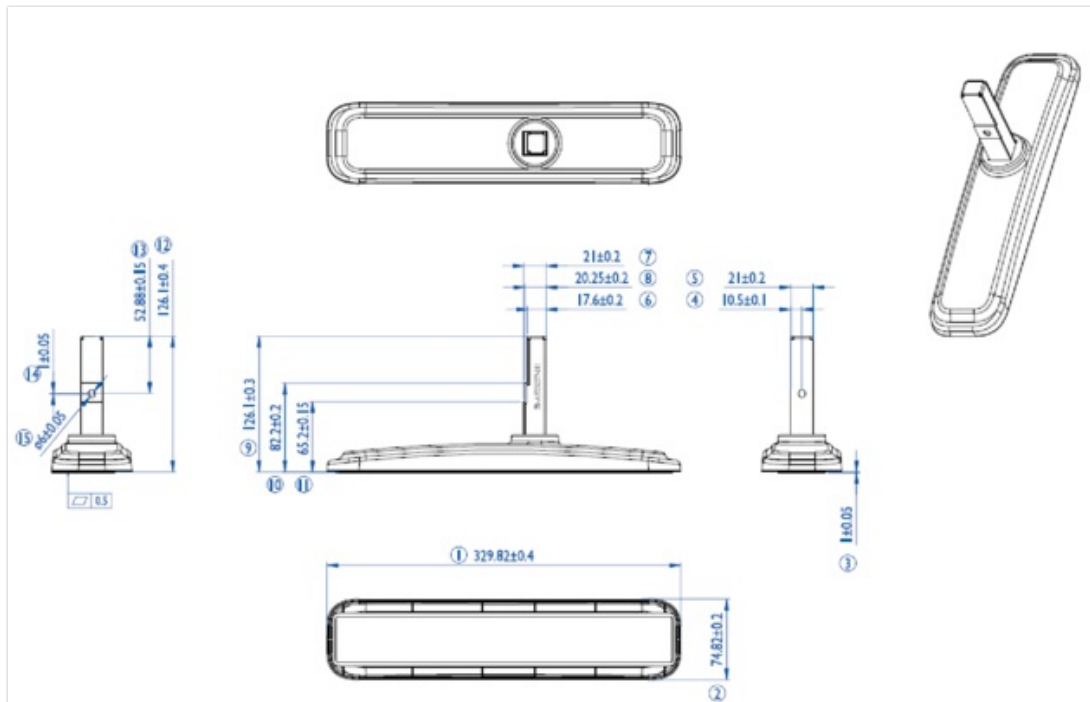

iiyama Tisch Standfüße für ProLite LE4340S / LE4840S / LE5540S / LH4281S / LH4981S / LH5581S

Stilvolle Lösung für die iiyama Großformat-Displays. Einfaches Montage-System, für eine einfache und stabile Installation.

# 1. DISPLAY EIGENSCHAFTEN

PHYSIKALISCHE AUFLÖSUNG

1920 x 1080 ( megapixel)

Alle Warenzeichen sind eingetragene Handelsmarken. Irrtum und Änderungen in den Spezifikationen vorbehalten. Alle LCD's erfüllen die ISO-9241-307:2008 Pixelfehlerklasse.