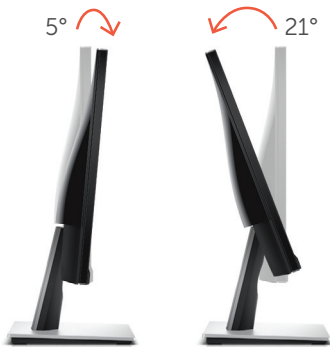

- Optimieren Sie Ihr Seherlebnis mit einer extrem schmalen Verkleidung von nur 5,75 mm.[†]
- Erleben Sie lebendige, akkurate und konsistente Farben über einen ultraweiten Betrachtungswinkel hinweg.
- Genießen Sie optimale Bildschärfe mit einem schlanken Bildschirm, der Reflektionen minimiert.
- Erleben Sie Klanggenuss aus den beiden integrierten 3-W-Lautsprechern.

Neigefunktion

Lautsprechergitter

Konnektivität Vergrößerte Detailansicht

- A Netzteilanschluss
- B Audio-Line-Out
- C Audio-Line-In
- D HDMI
- E VGA

Lieferumfang:

Komponenten

- Bildschirm
- Ständer (Standrohr und Standfuß)