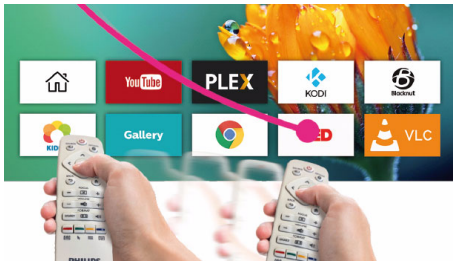

Philips Screeneo S6
Heimkino-Projektor

4K-Auflösung

Bis zu 180" (450 cm)
LED, DLP

SCN650

Große Projektion. Wirklich groß.

Mit intelligenter 4K Weitwinkel-Technologie

Mit unglaublichen 8,3 Millionen Pixeln (4K) sorgt der Screeneo S6 für ein Heimkino mit makelloser Präzision und Detailgenauigkeit. Filme und Fernsehserien werden mit atemberaubenden 2.000 Color-Lumens und fantastischen Highlights in HDR zum Leben erweckt.

Unglaubliche Bilder

- 4K Ultra HD
- Bilder mit bis zu 180" (450 cm)
- HDR für höhere Kontraste und bessere Farben
- Perfekte Bilder mit individuellen Anpassungen

Wiedergeben, verbinden, wiederholen

- Integrierter Media Player für grenzenloses Anzeigen
- Immer verbunden für unbegrenzte Möglichkeiten
- WLAN-Bildschirm Spiegelung für die smarte Freigabe

So intelligent

- Intelligentes Android-Betriebssystem für Apps und mehr!
- AirMote für komfortable Steuerung

Maßgeschneiderter Sound

- Hochwertige Stereo-Lautsprecher
- Bluetooth-Lautsprecher

PHILIPS

Heimkino-Projektor
4K-Auflösung Bis zu 180" (450 cm), LED, DLP

AirMote

Navigieren Sie ganz einfach dank intuitiver AirMote-Steuerung, indem Sie auf Optionen zeigen oder Gesten verwenden, um Inhalte zur Wiedergabe auszuwählen.

Bluetooth-Lautsprecher

Geben Sie Ihre Musik direkt auf dem Projektor wieder. Verwenden Sie Ihren Screeneo als GhettoBlaster, indem Sie Ihr Smartphone oder andere Bluetooth-Geräte verbinden, um hervorragenden Sound zu genießen.