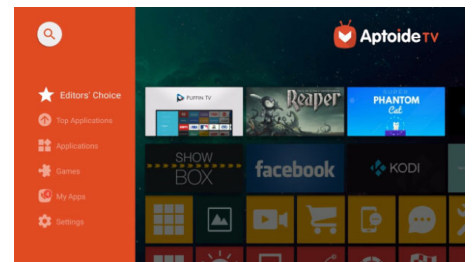

Intelligentes Android-Betriebssystem für Apps

Nutzen Sie alle Vorteile der unbegrenzten Unterhaltung dank Android-Betriebssystem. Ihre bevorzugten Apps sind bereits vorinstalliert. Genießen Sie YouTube, Netflix und vieles mehr!