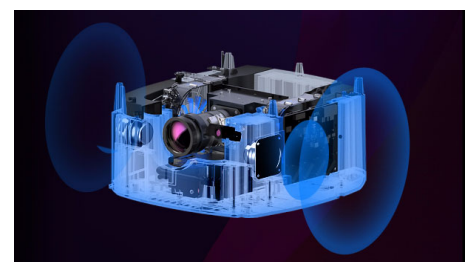

Hochwertige Stereo-Lautsprecher

Keine zusätzliche Soundbar oder Heimkino erforderlich. Die Screeneo S Collection bietet unglaublich lebendigen, klaren, leistungsstarken Sound mit tiefen Bässen.