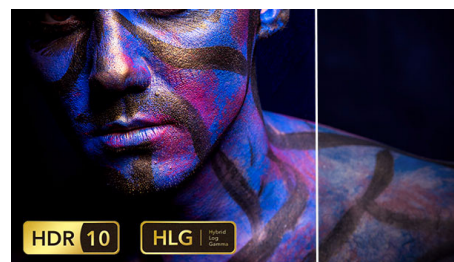

HDR für höhere Kontraste

High Dynamic Range ist der neue Videostandard, der das Home-Entertainment durch höhere Kontraste und bessere Farben neu definiert. Mit HDR 10 erleben Sie eine Sinneserfahrung, die die ursprüngliche Tiefe und Lebendigkeit einfängt und dabei genau so aussieht, wie vom Content-Ersteller vorgesehen.