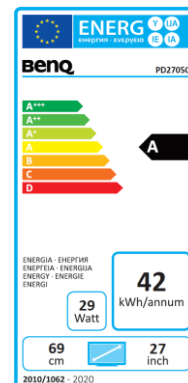

Datenblatt

BenQ PD2705Q

68.58 cm / 27" LCD-Display

- WQHD 2560 x 1440 / 16:9
- AQCOLOR™ Technologie
- Brightness Intelligence
- 100% sRGB und 100% Rec.709
- Höhenverstellung 140mm + Pivot

	Modell : PD2705Q
	Art. No. / EAN Code : 9H.LJELA.TBE / 471 8755 08082 1
Panel	Typ : 68.58 cm / 27" Wide, IPS-Panel Physikalische Auflösung : 2560 x 1440 WQHD / 16:9 Pixelabstand : 0.233 mm Bilddiagonale / -fläche (B x H) : 685,8 mm / 596.74 x 335.66 mm Max. Farbtiefe : 16.7 Mio. Panel : 8 bit Betrachtungswinkel H/V (CR>=10) : 178°/ 178° Kontrast (statisch) : 1000:1 Kontrast (dynamisch) : 20 Mio:1 Helligkeit : 300 cd/m ² Reaktionszeit : 5 ms (GtG)
Eingänge:	DP Buchse : 1x DP 1.4 HDMI Buchse : 1x HDMI 2.0 USB Typ C : 1x USB Typ C (inkl. Power Delivery 65W) Kopfhöreranschluss : Ja Eingangsfrequenz H/V : 30-135 KHz / 24-76 Hz
Extras	Bildqualität : Flicker Free, Low Blue Light, Brightness Intelligence, Anti-Glare DisplayPort Ausgang : 1x DP Out USB Hub : 5x USB 3.1 (4x Downstream, 1x Upstream) KVM Switch : Ja HDR10 : Ja Sicherung : Kensington Lock Halterung : VESA 100 x 100 mm Höhenverstellbarkeit : 140 mm inkl. Pivot Neigebereich : -5° / +20° Drehbarkeit : 45° / 45° Lautsprecher : 2x 2W
Energie	Netzadapter : Internes Netzteil Betriebsspannung : 100V – 240V Leistungsaufnahme (On Mode) : 155 W Leistungsaufnahme (Base on Energy star) : 24 W Leistungsaufnahme (Off Mode) : 0,5 W
Zertifizierung	TCO : 8.0 EPEAT : Bronze Energy Star : 8.0
Umgebung	Betrieb : 0 ~ +40°C; 10 ~ 90% Luftfeuchtigkeit Lagerung : -20 ~ +60°C; 10 ~ 90% Luftfeuchtigkeit
Eigenschaften	Gewicht netto : 5.7 kg Gehäusefarbe : Schwarz Größe mit Fuß (H x B x T) : 549.22 x 614 x 230.7 / 428.5 x 614 x 230.7 mm Zubehör : Netz-, DP-, USB-C, USB 3.0- Kabel Garrantie und Service : 3 Jahre Vor-Ort-Austausch-Service