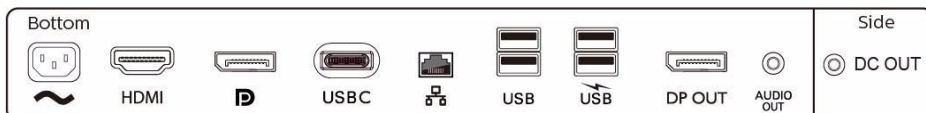

Abmessungen

- Produkt mit Standfuß (max. Höhe): 614 x 548 x 257 mm
- Produkt ohne Standfuß (in mm): 614 x 372 x 56 mm
- Verpackung in mm (B x H x T): 690 x 458 x 252 mm

Gewicht

- Produkt mit Standfuß (in kg): 7,52 kg
- Produkt ohne Standfuß (in kg): 5,10 kg
- Produkt mit Verpackung (in kg): 10,27 kg

Betriebsbedingungen

- Temperaturbereich (in Betrieb): 0°C bis 40°C °C
- Temperaturbereich (außer Betrieb): -20°C bis 60°C °C
- Relative Luftfeuchtigkeit: 20 bis 80 % %
- Höhenlage: Betrieb: 3.658 m, außer Betrieb: 12.192 m
- MTBF (gezeigt): 70.000 Stunden (ohne Hintergrundbeleuchtung)

Nachhaltigkeit

- Umweltschutz und Energie: PowerSensor, EnergyStar 7.0, EPEAT*, TCO Certified Edge,

- RoHS, WEEE
- Recycelbares Verpackungsmaterial: 100 %
- Wiederverwertete Kunststoffe: 85 %
- Bestimmte Substanzen: Gehäuse ohne PVC und bromierte Flammschutzmittel, Frei von Quecksilber, Bleifrei

Kompatibilität und Standards

- Behördliche Zulassung: CE-Zeichen, FCC Klasse B, SEMKO, cETLus, CU-EAC, TÜV Ergo, TÜV/GS, EPA, UKRAINISCH, ICES-003, CB

Gehäuse

- Vorderer Rahmen: Schwarz
- Hinterer Abdeckung: Schwarz
- Fuß: Schwarz
- Abschließen: Konsistenz

Was ist in der Verpackung?

- Monitor mit Standfuß
- Kabel: HDMI-Kabel, DP-Kabel, USB-C-auf-C/A-Kabel, DC-Ausgangskabel, Netzkabel
- Benutzerdokumentation

Ausstellungsdatum
2019-07-05

Version: 3.0.1

12 NC: 8670 001 57927
EAN: 87 12581 75674 1

© 2019 Koninklijke Philips N.V.
Alle Rechte vorbehalten.

Technische Daten können ohne vorherige Ankündigung geändert werden. Die Marken sind Eigentum von Koninklijke Philips N.V. oder der jeweiligen Firmen.

www.philips.com

* Die Wortmarke/das Warenzeichen "IPS" und ähnliche Patente auf Technologien sind Eigentum der jeweiligen Unternehmen.
* Die maximale Auflösung funktioniert für den HDMI-, DP- oder USB-C-Eingang.
* Reaktionszeitwert gleich SmartResponse
* NTSC-Bereich basiert auf CIE1976
* sRGB-Bereich basiert auf CIE1931
* Für Videoübertragung über USB-C muss Ihr Notebook/Gerät USB-C DP Alt-Modus unterstützen
* Für die Stromversorgungs- und Ladefunktion über USB-C muss Ihr Notebook/Gerät die USB-C-Power-Delivery-Spezifikationen unterstützen. Für weitere Informationen lesen Sie das Benutzerhandbuch Ihres Notebooks, oder wenden Sie sich an den Hersteller.
* Aktivitäten wie die gemeinsame Verwendung von Bildschirmen, Online-Streaming-Video und -Audio über das Internet können Ihre Netzleistung beeinträchtigen. Audio- und Videoqualität richten sich nach Ihrer Hardware, Netzbandbreite und deren Leistung.
* Die DC-Ausgangsfunktion unterstützt nur Intel NUC mit 19 V, max. 65 W. Nur ein PC oder Notebook sollte entweder an den USB-C- oder den DC-Ausgang angeschlossen werden, um die Stromdurchflussfunktion zu nutzen.
* Die EPEAT-Bewertung ist nur in Ländern gültig, in denen Philips das Produkt registriert. Besuchen Sie <https://epeat.sourcemap.com/>, um den Registrierungsstatus in Ihrem Land zu erfahren.
* Der Monitor kann von den Abbildungen abweichen.