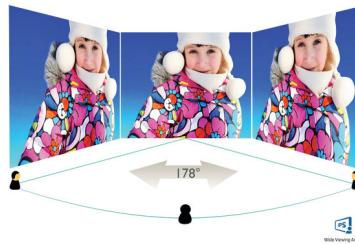

IPS-Technologie

IPS-Monitore verwenden eine fortschrittliche Technologie, die für einen besonders großen Blickwinkel von 178/178 Grad sorgt und es so ermöglicht, Inhalte auf dem Monitor aus nahezu jedem Winkel zu sehen – selbst im 90-Grad-Schwenkmodus! Im Gegensatz zur standardmäßigen TN-Technologie erhalten Sie mit IPS herausragend scharfe Bilder mit lebendigen Farben. Dadurch eignet sich die Technologie nicht nur ideal für Fotos, Filme und Internet, sondern auch für professionelle Anwendungen mit hohen Anforderungen an Farbtreue und Farbkonsistenz.