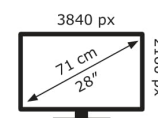

27 kWh/1000h

ABCDEF**G**
HDR
45 kWh/1000h

2019/2013

Technische Daten VP289Q

Bildschirm	
Bildschirmdiagonale:	71,1 cm (28 Zoll)
Bildschirmauflösung:	3840 x 2160 Pixel
Natives Seitenverhältnis:	16:9
Bildschirmtechnologie:	LCD
Touchscreen:	Nein
HD-Typ:	4K Ultra HD
Panel-Typ:	IPS
Bildschirmform:	Flach
Kontrastverhältnis:	1000:1
Maximale Bildwiederholrate:	60 Hz
Anzahl der Farben des Displays:	1,073 Milliarden Farben
Typ der Hintergrundbeleuchtung:	LED
Helligkeit (typisch):	350 cd/m ²
Reaktionszeit:	5 ms
Blendfreier Bildschirm:	Ja
Seitenverhältnis:	16:9
Kontrastverhältnis (dynamisch):	100000000:1
Dynamisches Kontrastverhältnis Marketingbezeichnung:	ASUS Smart Contrast Ratio (ASCR)
Bildwinkel, horizontal:	178°
Bildwinkel, vertikal:	178°
Pixel Abstand:	0,16 x 0,16 mm
Sichtbare Größe (horizontal):	62,1 cm
Sichtbare Größe (vertikal):	34,1 cm
Digital horizontale Frequenz:	30 – 160 kHz
Digital vertikale Frequenz:	40 – 60 Hz
High Dynamic Range Video (HDR) Unterstützung:	Ja
Technologie mit hohem Dynamikbereich (HDR):	High Dynamic Range 10 (HDR10)
Farbtiefe:	10 Bit
RGB-Farbraum:	DCI-P3
Farbskala:	90%
sRGB Abdeckung (klassisch):	100%

Gewicht und Abmessungen	
Gerätebreite (inkl. Fuß):	637,1 mm
Gerätetiefe (inkl. Fuß):	229,4 mm
Gerätehöhe (inkl. Fuß):	433,7 mm
Gewicht (mit Ständer):	5,66 kg
Breite (ohne Standfuß):	63,7 cm
Tiefe (ohne Standfuß):	5,64 cm
Höhe (ohne Standfuß):	36,9 cm
Gewicht (ohne Ständer):	4,8 kg

Verpackungsdaten	
Verpackungsbreite:	713 mm
Verpackungstiefe:	152 mm
Verpackungshöhe:	474 mm
Paketgewicht:	7,66 kg
Verpackungsart:	Box

Ergonomie	
VESA-Halterung:	Ja

Kabelsperre-Slot:	Ja
Höhenverstellung:	Nein
Panel-Montage-Schnittstelle:	100 x 100 mm
Slot-Typ Kabelsperre:	Kensington
kippar:	Ja
Neigungswinkelbereich:	-5 – 23°