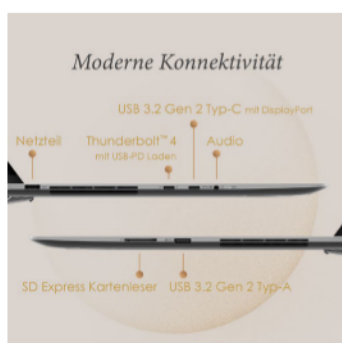

MODERNE KONNEKTIVITÄT

Der Thunderbolt™ 4-Anschluss sorgt für fortschrittlichste Konnektivität: Vom rasanten Datenaustausch mit bis zu 40 Gbit/s und USB-4.0-Kompatibilität bis hin zur Ansteuerung von 8K-Monitoren bietet der neue Standard maximale Leistung und Flexibilität.