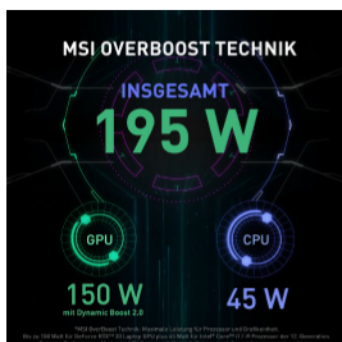

MSI OVERDRIVE TECHNIK

Schneller geht's nicht: Die MSI Overdrive-Technik kann sowohl den Intel® Core™ Prozessor wie die NVIDIA® GeForce RTX™ Grafik gleichzeitig mit maximaler elektrischer Leistung versorgen. Die Power-Komponenten können ihr Performance-Potenzial so jederzeit ohne Limit ausspielen.