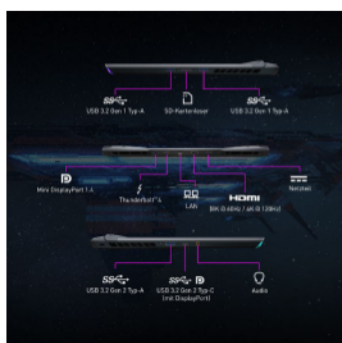

ANSCHLUSS-ARSENAL

Die zahlreichen Anschlüsse überzeugen mit ergonomischer Positionierung im Alltagseinsatz: Da die Anschlüsse für Monitore, 2,5-Gbit/s-Netzwerk und das Netzteil an der Rückseite liegen, bleibt der Arbeitsbereich frei von störenden Kabeln.