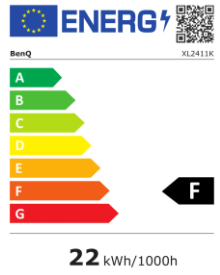

Datenblatt

BenQ ZOWIE XL2411K

Das neue eSports Display
Full HD 16:9 mit LED Backlight

- 60,96 cm / 24" Display
- Dynamic Accuracy (DyAc™)
- Refresh Rate 144 Hz
- Reaktionszeit 1 ms (GtG)

	Modell :	XL2411K
	Art. Nr. / EAN Code :	9H.LJPLB.QBE/ 471 8755 08340 2
Panel	Typ :	60,96 cm / 24", TN
	physikalische Auflösung :	1920 x 1080 Full HD / 16:9
	Pixelabstand :	0,276 mm
	Bilddiagonale / -fläche (B x H) :	609,6 mm / 531,36 x 298,89 mm
	max. Farbtiefe :	16,7 Mio.
	Betrachtungswinkel H / V (CR>10) :	170° / 160°
	Helligkeit :	320 cd/m ²
	Reaktionszeit :	1 ms (GtG)
Eingänge	HDMI Buchse :	2 x HDMI 1.4 / 1 x HDMI 2.0
	Display Port :	1 x DP 1.2
	Kopfhöreranschluss :	Ja
	Eingangsfrequenz H / V :	30 ~ 167 KHz / 24 ~ 144 Hz
Bildkontrollen	Bedienelemente :	Ein/Aus Schalter, 5 Tasten OSD, Auto Taste
	Funktionen :	Kontrast, Helligkeit, Schärfe, vertikale und horizontale Bildlage, Pixelclock, 1 Benutzer 3 vorprogrammierte Farbtemperaturen, Farbgewichtung, Sprachauswahl (19 Sprachen), OSD (Position, Anzeigzeit), Eingangsquelle, Werkseinstellungen, Anzeiginformation
	Spezial :	FPS Mode, Color Vibrance, DyAc, Black eQualizer
Extras	Bildqualität :	Advanced Motion Accelerator (AMA), 144 Hz Bildwiederholfrequenz, Color Vibrance, Black eQualizer, Flicker-Free, Low Blue Light
	Sicherung :	Kensington Lock
	Halterung :	VESA 100 x 100 mm
	Neig Bereich :	-5° / +23° vorne / hinten, -45° / +45° links / rechts
	Höhenverstellung :	155 mm
	Pivot :	Ja / 90°
Energie	Netzadapter :	Internal
	Betriebsspannung :	100 – 240V / 50 – 60 Hz
	Leistungsaufnahme (On Mode) :	< 45 Watt
	Stromsparmmodus :	< 0,5 Watt
Zertifizierungen	Sicherheit :	CE
Umgebung	Betrieb :	0° ~ +40°C ; 10 ~ 90% Luftfeuchtigkeit
	Lagerung :	-20 ~ +60°C; 10-90% Luftfeuchtigkeit
Eigenschaften	Gewicht netto :	5,9 kg
	Gehäusefarbe :	Grau / rot
	Größe mit Fuß (H x B x T) :	525,56 x 571 x 200,18 mm
	Mitgeliefertes Zubehör :	Netzkabel, DP-Kabel, Handbuch/Treiber-CD, QSG
	Garantie und Service :	3 Jahre Pickup and Return-Service