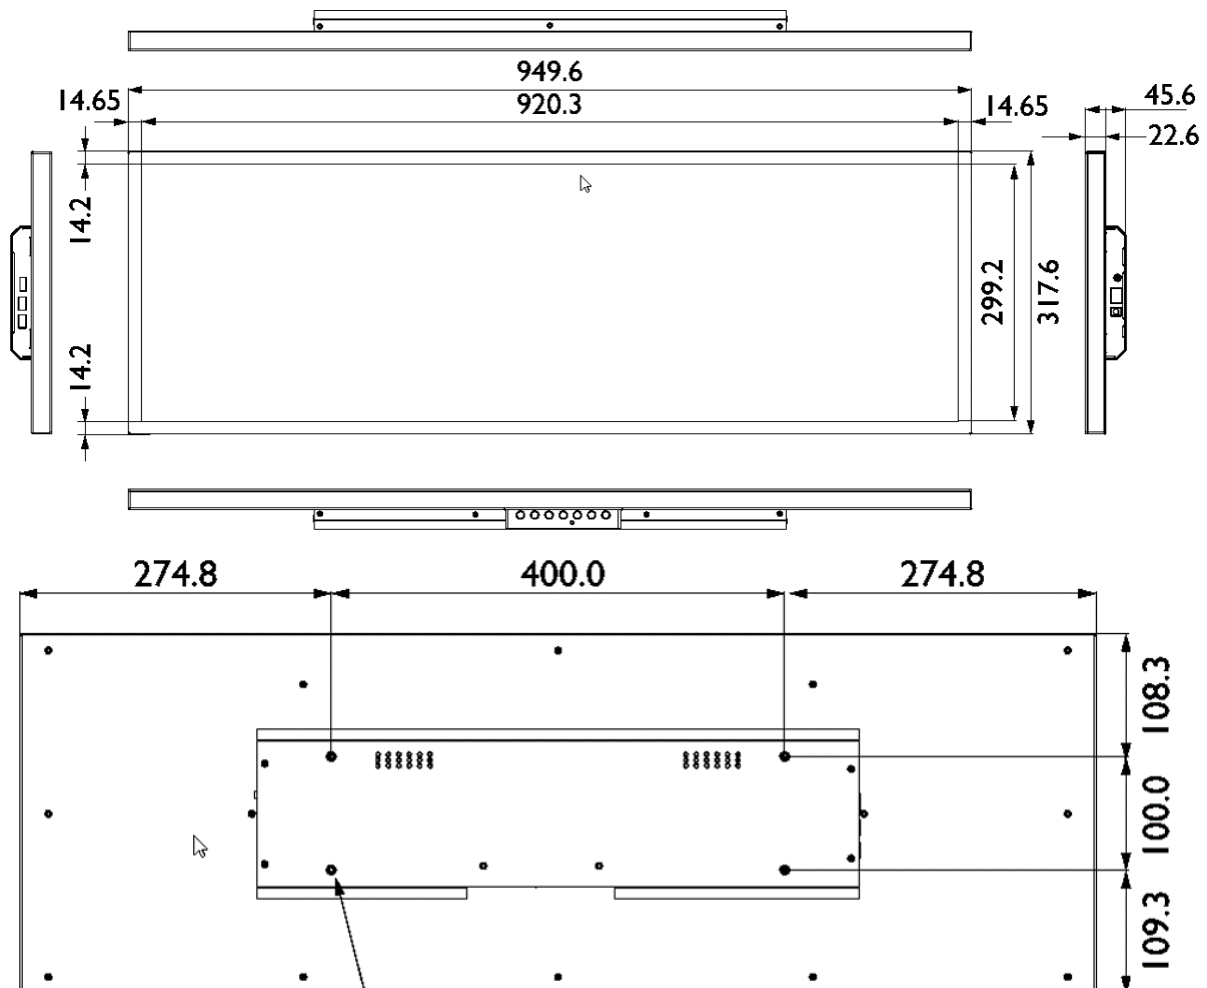

## Abmessungen

Wall Mount Screw Thread Depth:  
4 - M4 \* 10L

Änderungen vorbehalten

Letzte Änderung am 05.08.2019

Aktuelle Datenblätter unter: [www.BenQ.de](http://www.BenQ.de), [www.BenQ.at](http://www.BenQ.at) und [www.BenQ.ch](http://www.BenQ.ch)