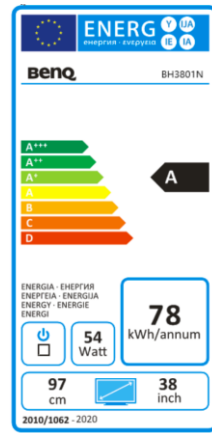

## BenQ BH3801N

Large Format Display

- Auflösung 1920 x 600
- Android 6.0 OS System
- Landscape / Portrait Mode
- Helligkeit 1000 cd/m<sup>2</sup>
- X-Sign Support
- USB Wiedergabe-Funktion

HDMI

Modell : BH3801N  
Art. Nr. / EAN Code : 9H.F62PG.NA2/ 471 8755 08005 0

**Panel** Typ : 96,52 cm / 38" mit IPS Technologie  
Physikalische Auflösung : 1920 x 600 / 16:5  
Panel : 8 Bit  
Pixelabstand H/V : 0,48 mm / 0,48 mm  
Max. Farben : 16,7 Mrd.  
Hintergrundbeleuchtung : Edge LED  
Betrachtungswinkel H / V : 178°/ 178°  
Kontrast (statisch) : 3.000:1  
Helligkeit : 1000 cd/m<sup>2</sup>  
Reaktionszeit : 8 ms

**Zertifizierungen** Sicherheit : CE

**Umgebung** Betrieb : + 0 ~ +50°C ; 20 ~ 80% Luftfeuchtigkeit  
Lagerung : -25 ~ +60°C ; 20 ~ 80% Luftfeuchtigkeit

**Eigenschaften** Gewicht netto : 11 kg  
Gehäusefarbe : schwarz  
Rahmenbreite Oben/Unten/Links/Rechts : 14 / 14 / 15 / 15 mm  
Größe (B x H x T) : 950 x 318 x 46 mm  
Mitgeliefertes Zubehör : Fernbedienung, Netzteil, Netz-, HDMI-Kabel, Kurzanleitung, digitales Benutzerhandbuch, Garantieerklärung