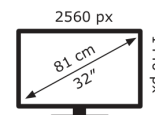

40 kWh/1000h