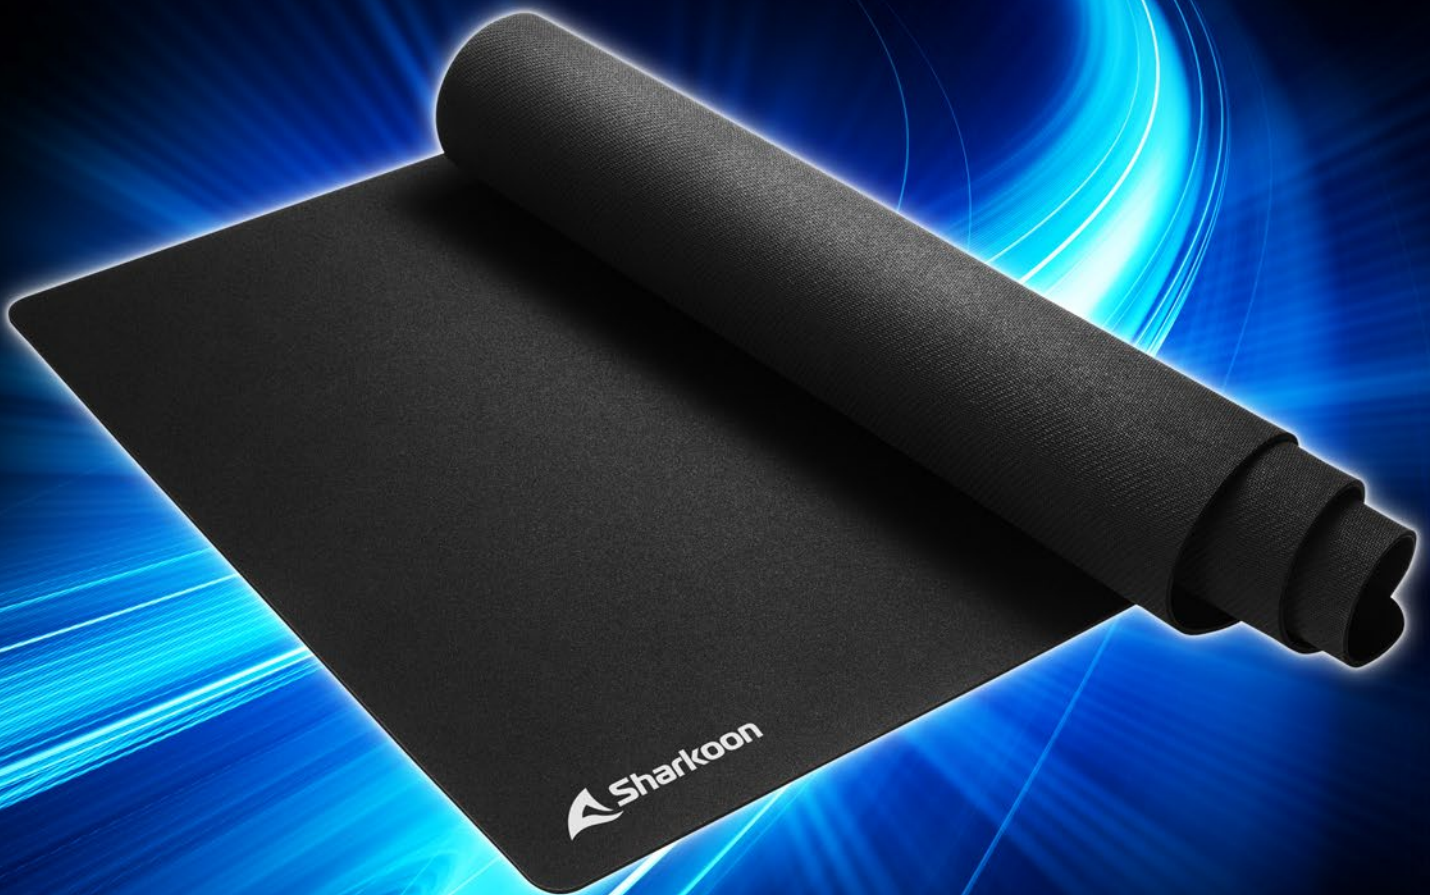

 **Sharkoon**

## EIGENSCHAFTEN

- Wasserabweisende Oberfläche
- Lasergeschnittene Kanten
- Rutschfeste Kautschuk-Unterseite

Soft  
mat

# Top Features

Strapazierfähige,  
wasserabweisende  
Oberfläche

Soft mat

**Sharkoon**

Lasergeschnittene  
Kanten \*

Rutschfeste Kautschuk-  
Unterseite für perfekten Halt

\* 1337 V2 M, L, XL, XXL

Mit der 1337 V2 Gaming Mat haben wir unsere beliebteste Mouse Mat noch besser gemacht: Für die V2 haben wir der Textiloberfläche eine wasserabweisende Beschichtung spendiert und alle Kanten präzise mit dem Laser geschnitten, sodass unschönem Ausfransen vorgebeugt wird. Wie alle Gaming Mats der 1337-Serie hat auch die V2 eine absolut rutschfeste Kautschuk-Unterseite und eine Textiloberfläche mit optimalen Gleiteigenschaften für alle Sensor-Arten.

# Solides Fundament für alle Einsatzzwecke

**SIZE BIG** Abmessungen (L x B x H):  
1.200 x 600 x 2,5 mm

**SIZE XXL** Abmessungen (L x B x H):  
900 x 400 x 2,4 mm

**SIZE XL** Abmessungen (L x B x H):  
444 x 355 x 2,4 mm