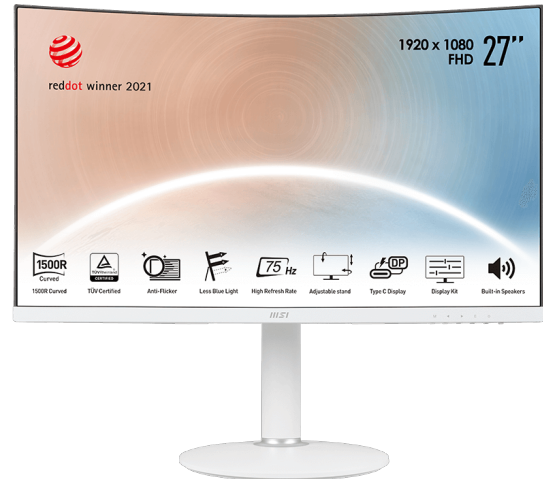

Be Your Window To The World

Als idealer Monitor für professionelle Anwendungen vereint der MSI Modern MD271CPWDE ein schlichtes und modernes Design mit optimaler Bildqualität. Dank der 27 Zoll großen Bildschirmdiagonale und 1500R Krümmung behältst du stets den Überblick – egal ob du Bilder und andere Medien bearbeitest oder alltägliche Office-Aufgaben erledigst. Vielfältige Anschlussmöglichkeiten erlauben es, mühelos mehrere Geräte am Bildschirm zu betreiben. Dank praktischen USB-Typ-C Anschluss ist der Monitor auch für die Zukunft gerüstet.

Produkt Highlights

- Red Dot Design Award 2021 Winner - Das elegante und stilvolle Design passt zur Einrichtung Ihrer Wohnung oder Büro.
- Die 1500R-Krümmung sorgt für ein besonders immersives Seherlebnis bei der Arbeit und im Alltag.
- Das TÜV-zertifizierte Display schützt Ihre Augen
- Anti-Flicker-Technologie schützt Ihre Augen vor Überanstrengung und Ermüdung
- Ergonomisch gestalteter Standfuß mit Neigungs-, Dreh-, Höhen- und Schwenkfunktion
- Exklusive Software: Die MSI Productivity Intelligence (P.I.) ermöglicht die intuitivste und effizienteste Produktivität
- 75 Hz Bildwiederholrate für eine angenehme Bildqualität
- Umfangreiche Anschlussmöglichkeiten: HDMI- und Typ-C-Eingänge bieten den passenden Anschluss für deine Geräte und erleichtern die Arbeit