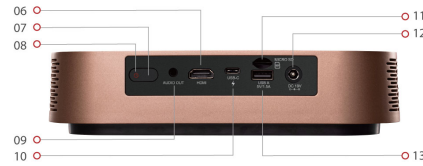

8. Power Button
9. Audio Out
10. USB-C (5V/0.5A)
11. Micro SD
12. DC In
13. USB Reader (5V/1.5A)

Besuchen Sie uns www.viewsonic.com