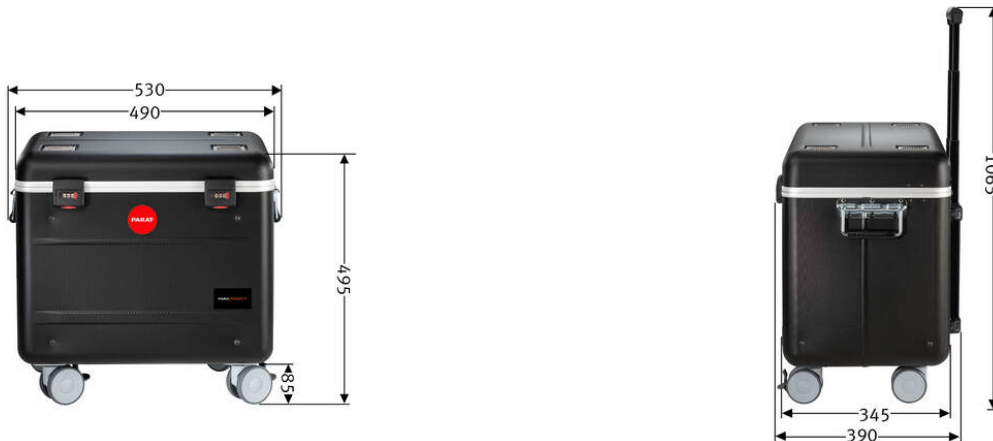

PARAPROJECT®

Case i10, EDUCOVER®+/KidsCover

Charge , Sync , Transport , Aufbewahren

Bezeichnung	PARAPROJECT Case i10, EDUCOVER®+/KidsCover Charge&Sync, inkl. USB Lightning®-Kabel, schwarz
Artikelnummer	208.617-151
GTIN / EAN	4006793000629
Einsatzgebiet	Bildung , Industrie
Zertifikate	CE / REACH / RoHS
Angewandte Normen	DIN EN 60950-1 / DIN EN 55022 / DIN EN 55024
Lieferumfang	- 10x USB Daten- und Ladekabel auf Lightning Connector mit LED-Anzeige - 1x Geräteanschlusskabel, EU, Länge: 5 m - 1x Bedienungsanleitung für Zahlenschloss
Materialien	- Aluminium - Con-Pearl® - X-ABS-Kunststoff
Transport	4x Leichtlaufräder (davon 2 mit Radfeststeller) / Teleskopauszug, 4-fach / beidseitige Tragegriffe
Außenmaße (BxTxH)	530 mm x 390 mm x 495 mm
Eigengewicht	6900 g
Transportmaße (BxTxH)	540 mm x 400 mm x 530 mm
Palettenmaße (BxTxH)	1200 mm x 800 mm x 1740 mm
Menge pro Europalette	12
Zolltarifnummer	85044083
Ursprungsland	RO
Ausstattung	- Kofferdeckel mit diversen Fächern und Taschen - Korpus mit Ladeeinheit, 2x Stauraum für Tablets - Zusätzliche Lüftungsöffnungen im Deckel optimale Luftzirkulation - 10x Lightning Kabel mit LED Status Anzeige
Kompatible Geräte	Alle iPad ab der Generation 4, sowie alle iPad Mini
max. Geräteanzahl	10
Betriebssystem	iOS
Kabeltypen für Geräte	USB Daten- und Ladekabel auf Lightning Connector mit LED-Anzeige
Netzteil	zentrales Netzteil für gesamte Spannungsversorgung der Geräte
Ausgangsleistung je Port	5V / bis 2,4A / bis 12w
Optionales Zubehör	- KidsCover
Schließsystem	Zahlenschlösser
Anschlüsse	- Außen: zentrale Stromversorgung mit Schutzkappe - Innen: Hauptschalter am Charger

PARAPROJECT®

Case i10, EDUCOVER®+/KidsCover

Charge , Sync , Transport , Aufbewahren

Stromdaten	- 100 - 240 V - max. 3,6 A - 50 / 60 Hz
Maße Gerätefächer (BxTxH)	linkes Fach: Breite: 310mm, Tiefe: 210mm, Höhe: 320mm; rechtes Fach: Breite: 130mm, Tiefe: 240mm, Höhe: 320mm
Farbe	schwarz