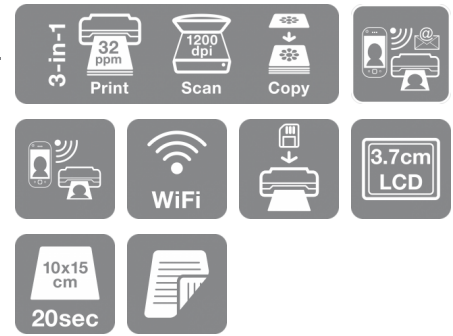

## DATENBLATT

Dieses Wi-Fi-Multifunktionsgerät mit separaten Einzelpatronen und einfach zu nutzenden Funktionen liefert sowohl herausragende Fotos als auch gestochen scharfe Textdokumente.

Sie möchten zu Hause hochwertige Fotos und Textdokumente drucken? Der XP-540 ist die ideale Lösung. Mit den separaten Einzelpatronen sparen Sie bares Geld. Ersetzen Sie immer nur die jeweils verbrauchte Farbe. Mit den mobilen Druckdiensten Epson Connect können Sie Ihre Druckaufträge direkt an den Drucker senden – egal wo Sie gerade sind. Das LC-Farbdisplay lässt sich kinderleicht navigieren und macht die Bedienung zu einem reinen Vergnügen.

### Einfach zu nutzende Funktionen

Mit seinem neigbaren Bedienfeld und dem 3,7 cm LC-Farbdisplay ist der XP-540 komfortabel zu bedienen. Die vordere Papierkassette macht das Einlegen und Nachfüllen von Papier spielend einfach, und mit dem beidseitigen Druck sparen Sie zudem noch Zeit und Geld! Beim Drucken von Fotos verschwenden Sie keine Zeit mit dem Anschließen eines PCs – einfach die SD-Speicherkarte einstecken und über das Menü drucken.