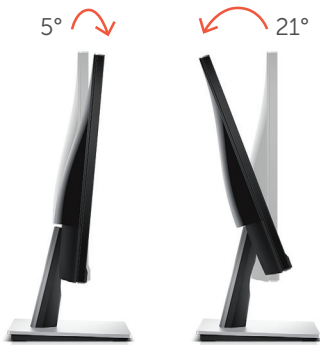

### Ein fantastisches visuelles und akustisches Erlebnis

Mit dem schnittigen Design und dem coolen Sound machen Sie das Beste aus Ihren Entertainment-Möglichkeiten.

- Optimieren Sie Ihr Seherlebnis mit einer extrem schmalen Verkleidung von nur 5,95 mm.<sup>†</sup>
- Erleben Sie lebendige, akkurate und konsistente Farben über einen ultraweiten Betrachtungswinkel hinweg.
- Genießen Sie optimale Bildschärfe mit einem schlanken Bildschirm, der Reflektionen minimiert.
- Erleben Sie Klanggenuss aus den beiden integrierten 3-W-Lautsprechern.

Neigefunktion

Lautsprechergitter