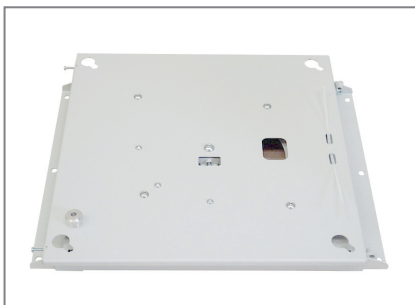

WH SA Flip

Art.-Nr. 5690

neig- und drehbare Wandhalterung für Samsung WM55H (Flip)

Ideen fixieren, professionelles Brainstorming, Ergebnisse festhalten und teilen. Mit der WH SA Flip können sie das Potenzial des Samsung Flip WM55H voll ausschöpfen. Die Wandhalterung erlaubt es das digitale Flipchart jederzeit von Portrait- auf Landscape-Format und umgekehrt zu drehen. Dank des ausgeklü-

gelten Federmechanismus ist die Drehung fast ohne Kraftaufwand möglich. Die Halterung rastet in der gewünschten Endposition ein und kann mühelos, ohne das eine Entriegelung nötig wäre, wieder in Bewegung gesetzt werden. Die Neigungsstufen sind montageseitig einstellbar.

WH SA Flip

Art.-Nr. 5690

neig- und drehbare Wandhalterung für Samsung WM55H (Flip)

- entwickelt für Samsung WM55H (Flip)
- frei drehbar - 90°
- Neigung möglich (0° / 2,5° / 5°)
- Landscape auf Portrait-Format und umgekehrt
- geringer Kraftaufwand durch Federmechanismus
- Einrastung in der jeweiligen Endstellung
- Lösen aus Endstellung ohne Verriegelung
- Farbe: weiß
- Wandabstand 60 mm
- Traglast 35 kg

WH SA Flip

Art.-Nr. 5690

neig- und drehbare Wandhalterung für Samsung WM55H (Flip)

Neigung möglich (0° / 2,5° / 5°)