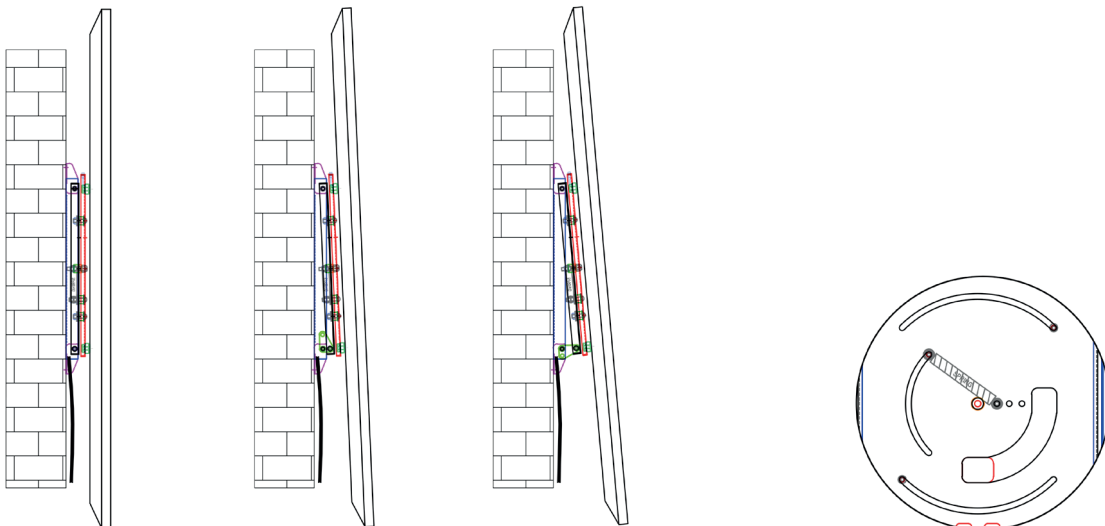

WH SA Flip

Art.-Nr. 5690

neig- und drehbare Wandhalterung für Samsung WM55H (Flip)

Ideen fixieren, professionelles Brainstorming, Ergebnisse festhalten und teilen. Mit der WH SA Flip können sie das Potenzial des Samsung Flip WM55H voll ausschöpfen. Die Wandhalterung erlaubt es das digitale Flipchart jederzeit von Portrait- auf Landscape-Format und umgekehrt zu drehen. Dank des ausgeklü-

gelten Federmechanismus ist die Drehung fast ohne Kraftaufwand möglich. Die Halterung rastet in der gewünschten Endposition ein und kann mühelos, ohne das eine Entriegelung nötig wäre, wieder in Bewegung gesetzt werden. Die Neigungsstufen sind montageseitig einstellbar.

WH SA Flip

Art.-Nr. 5690

neig- und drehbare Wandhalterung für Samsung WM55H (Flip)

- entwickelt für Samsung WM55H (Flip)
- frei drehbar - 90°
- Neigung möglich (0° / 2,5° / 5°)
- Landscape auf Portrait-Format und umgekehrt
- geringer Kraftaufwand durch Federmechanismus
- Einrastung in der jeweiligen Endstellung
- Lösen aus Endstellung ohne Verriegelung
- Farbe: weiß
- Wandabstand 60 mm
- Traglast 35 kg

WH SA Flip

Art.-Nr. 5690

neig- und drehbare Wandhalterung für Samsung WM55H (Flip)

Neigung möglich (0° / 2,5° / 5°)