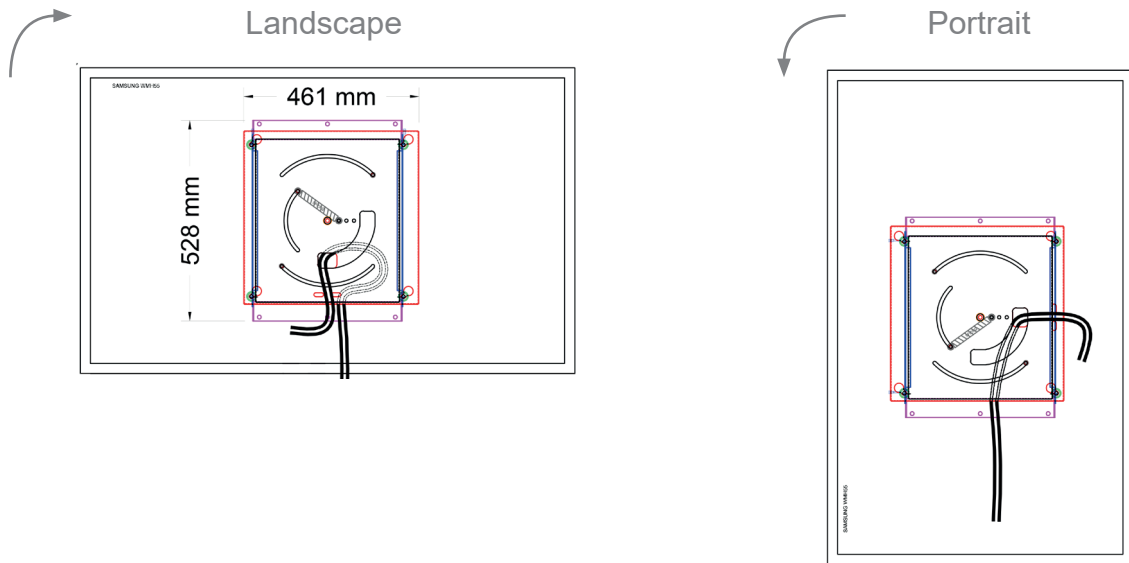

WH SA Flip

Art.-Nr. 5690

neig- und drehbare Wandhalterung für Samsung WM55H (Flip)

Ideen fixieren, professionelles Brainstorming, Ergebnisse festhalten und teilen. Mit der WH SA Flip können sie das Potenzial des Samsung Flip WM55H voll ausschöpfen. Die Wandhalterung erlaubt es das digitale Flipchart jederzeit von Portrait- auf Landscape-Format und umgekehrt zu drehen. Dank des ausgeklü-

gelten Federmechanismus ist die Drehung fast ohne Kraftaufwand möglich. Die Halterung rastet in der gewünschten Endposition ein und kann mühelos, ohne das eine Entriegelung nötig wäre, wieder in Bewegung gesetzt werden. Die Neigungsstufen sind montageseitig einstellbar.

WH SA Flip

Art.-Nr. 5690

neig- und drehbare Wandhalterung für Samsung WM55H (Flip)

- entwickelt für Samsung WM55H (Flip)
- frei drehbar - 90°
- Neigung möglich (0° / 2,5° / 5°)
- Landscape auf Portrait-Format und umgekehrt
- geringer Kraftaufwand durch Federmechanismus
- Einrastung in der jeweiligen Endstellung
- Lösen aus Endstellung ohne Verriegelung
- Farbe: weiß
- Wandabstand 60 mm
- Traglast 35 kg

WH SA Flip

Art.-Nr. 5690

neig- und drehbare Wandhalterung für Samsung WM55H (Flip)

Neigung möglich (0° / 2,5° / 5°)