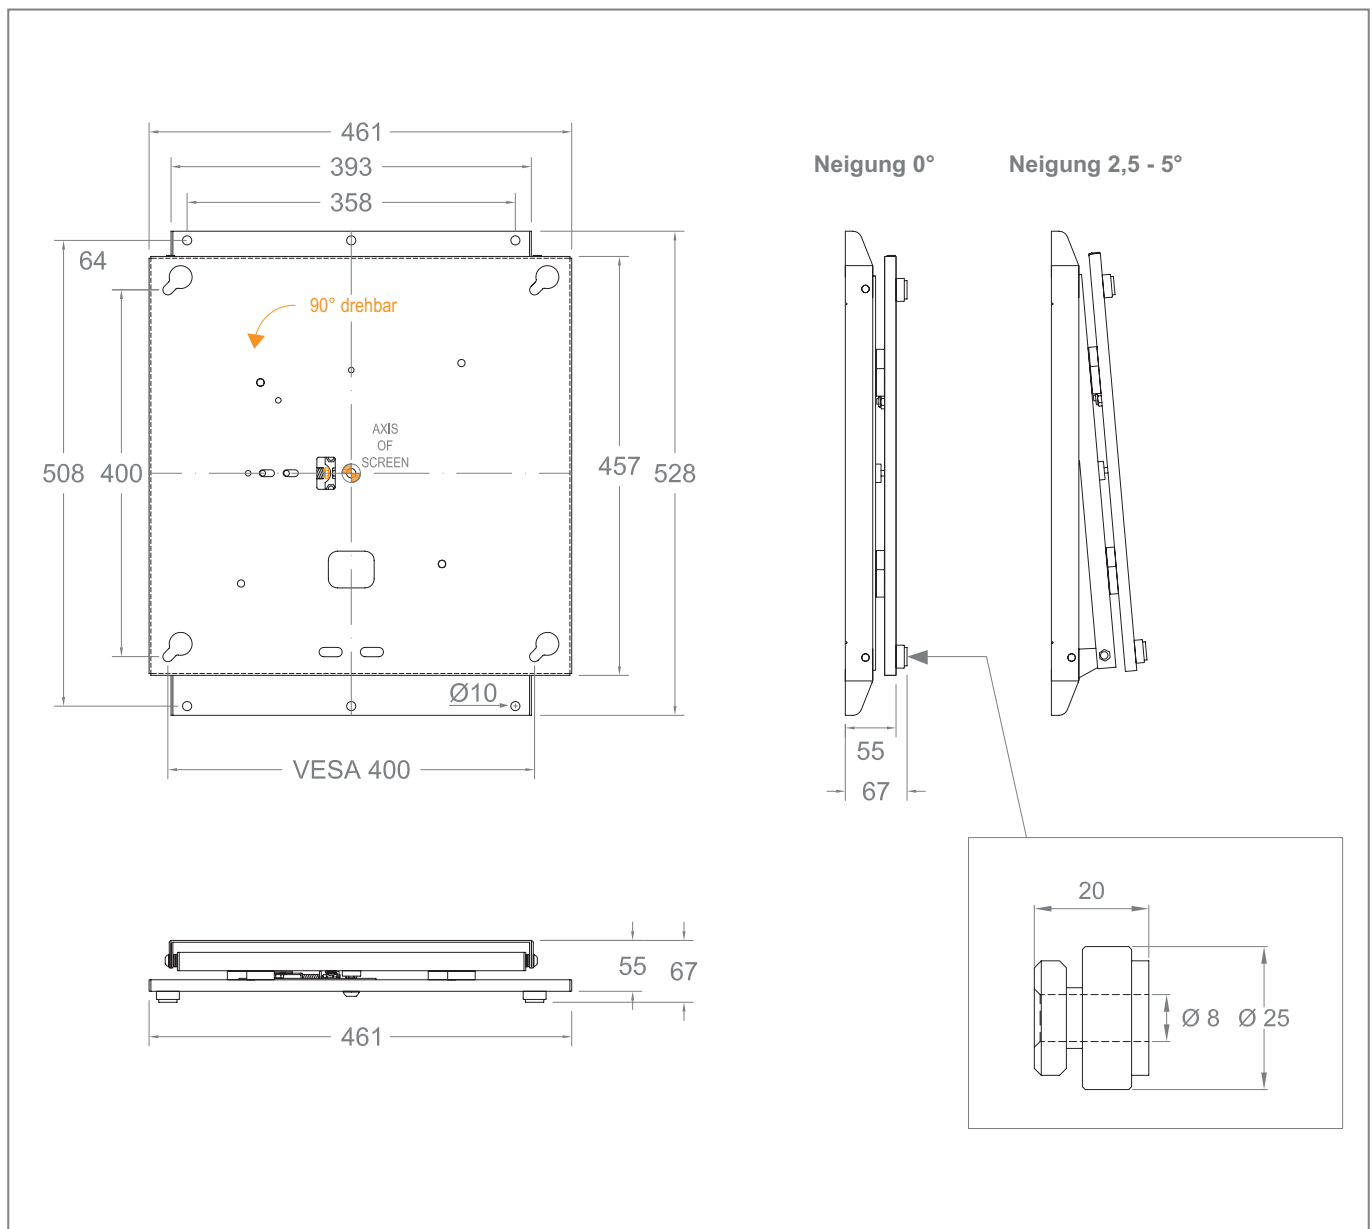

WH SA Flip

Art.-Nr. 5690

neig- und drehbare Wandhalterung für Samsung WM55H (Flip)

Ideen fixieren, professionelles Brainstorming, Ergebnisse festhalten und teilen. Mit der WH SA Flip können sie das Potenzial des Samsung Flip WM55H voll ausschöpfen. Die Wandhalterung erlaubt es das digitale Flipchart jederzeit von Portrait- auf Landscape-Format und umgekehrt zu drehen. Dank des ausgeklü-

gelten Federmechanismus ist die Drehung fast ohne Kraftaufwand möglich. Die Halterung rastet in der gewünschten Endposition ein und kann mühelos, ohne das eine Entriegelung nötig wäre, wieder in Bewegung gesetzt werden. Die Neigungsstufen sind montageseitig einstellbar.

WH SA Flip

Art.-Nr. 5690

neig- und drehbare Wandhalterung für Samsung WM55H (Flip)

- entwickelt für Samsung WM55H (Flip)
- frei drehbar - 90°
- Neigung möglich (0° / 2,5° / 5°)
- Landscape auf Portrait-Format und umgekehrt
- geringer Kraftaufwand durch Federmechanismus
- Einrastung in der jeweiligen Endstellung
- Lösen aus Endstellung ohne Verriegelung
- Farbe: weiß
- Wandabstand 60 mm
- Traglast 35 kg

WH SA Flip

Art.-Nr. 5690

neig- und drehbare Wandhalterung für Samsung WM55H (Flip)

Neigung möglich (0° / 2,5° / 5°)