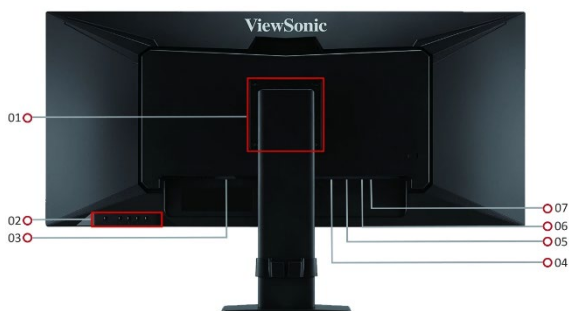

420 cd/m²**HELLIGKEIT**

4 ms

REAKTIONSZEIT

3440 x 1440

AUFLÖSUNG

SuperClear® IPS

PANEL

2 x 3 Watt

LAUTSPRECHER

Produktbeschreibung

Der ViewSonic® VA3456-MHDJ ist nicht nur für Home Office und Büroinsatz gedacht. Die UWQHD-Auflösung 3440 x 1440 des VA3456-MHDJ ist 2,4-mal größer als der Standard Full HD und maximiert durch die Vergrößerung des Arbeitsbereichs die Effizienz und die Bilddetails. Der 34"-Bildschirm mit einem Seitenverhältnis von 21:9 und schmalem Bildschirmrand bietet eine breitere Anzeige und macht Bilder und Filme dadurch beeindruckender. Neben der vielseitigen Konnektivität mit DisplayPort und HDMI, bietet der VA3456-MHDJ flexible ergonomische Funktionen: Neigung, Schwenkgelenk und Höhenverstellung.

Abmessungen und Anschlüsse

1. VESA Befestigung
2. Bedienelemente
3. AC In
4. HDMI 1
5. HDMI 2
6. DisplayPort
7. Kopfhörer (3,5mm)

Technische Daten

PRODUKTSPEZIFIKATIONEN

Modell	VA3456-MHDJ
Bilddiagonale	86,614 cm / 34,1 Zoll / 21:9
Panel	SuperClear® IPS
Panel Oberfläche	Non glare
Anzeigefläche (H/V)	800 x 335 mm
Native Auflösung	3440 x 1440 @ 75Hz
Reaktionszeit	4ms
Helligkeit	420 cd/m ²
Kontrastverhältnis (nativ)	1000:1
Kontrastverhältnis (dyn.)	50Mio.:1
Betrachtungswinkel (H/V)	178/178 (CR>10)
Farben	1,07Mrd.
Special Features	Unterstützt HDR10

ERGONOMIE

Neigen (°)	-4/+20
Drehen (°)	360
Rotieren (Pivot)	---
Höhenverstellbarkeit	0-100 mm
VESA Wandmontage (mm)	100 x 100
Kensington Security Lock	Ja
Gehäusefarbe	Schwarz
Farbe der Frontblende	Schwarz
Ausführung (glänzend / matt)	Matt