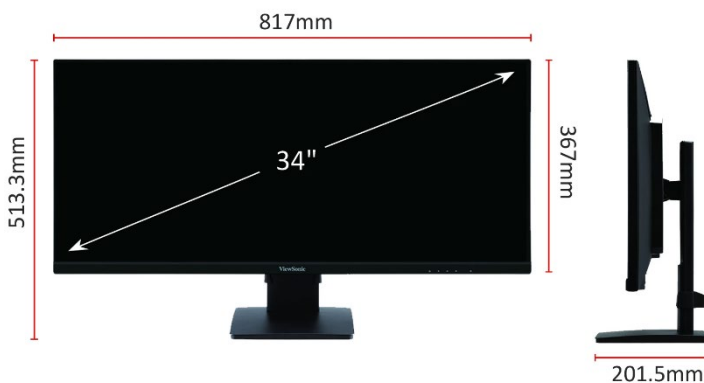

VA3456-MHDJ

HOMEOFFICE ALLROUNDER MIT WEITSICHT

Hauptmerkmale

Bildschirmdiagonale	86,614 cm / 34,1 Zoll / 21:9
Auflösung	3440 x 1440 @ 75Hz
Panel / Einblickwinkel	SuperClear® IPS / 178°/178°
Konnektivität	HDMI, DisplayPort
Besonderheit	HDR10 Adaptive Sync Blaulichtfilter + Flimmerfrei

420 cd/m²**HELLIGKEIT**

4 ms

REAKTIONSZEIT

3440 x 1440

AUFLÖSUNG

SuperClear® IPS

PANEL

2 x 3 Watt

LAUTSPRECHER

Produktbeschreibung

Der ViewSonic® VA3456-MHDJ ist nicht nur für Home Office und Büroinsatz gedacht. Die UWQHD-Auflösung 3440 x 1440 des VA3456-MHDJ ist 2,4-mal größer als der Standard Full HD und maximiert durch die Vergrößerung des Arbeitsbereichs die Effizienz und die Bilddetails. Der 34"-Bildschirm mit einem Seitenverhältnis von 21:9 und schmalem Bildschirmrand bietet eine breitere Anzeige und macht Bilder und Filme dadurch beeindruckender. Neben der vielseitigen Konnektivität mit DisplayPort und HDMI, bietet der VA3456-MHDJ flexible ergonomische Funktionen: Neigung, Schwenkgelenk und Höhenverstellung.

Abmessungen und Anschlüsse

1. VESA Befestigung
2. Bedienelemente
3. AC In
4. HDMI 1
5. HDMI 2
6. DisplayPort
7. Kopfhörer (3,5mm)

Technische Daten

PRODUKTSPEZIFIKATIONEN

Modell	VA3456-MHDJ
Bilddiagonale	86,614 cm / 34,1 Zoll / 21:9
Panel	SuperClear® IPS
Panel Oberfläche	Non glare
Anzeigefläche (H/V)	800 x 335 mm
Native Auflösung	3440 x 1440 @ 75Hz
Reaktionszeit	4ms
Helligkeit	420 cd/m ²
Kontrastverhältnis (nativ)	1000:1
Kontrastverhältnis (dyn.)	50Mio.:1
Betrachtungswinkel (H/V)	178/178 (CR>10)
Farben	1,07Mrd.
Special Features	Unterstützt HDR10