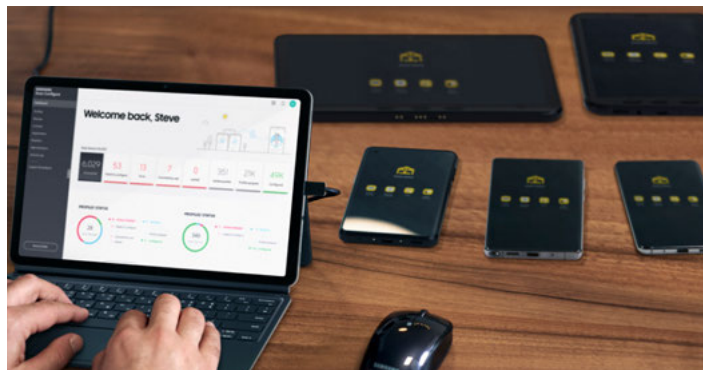

Getestet und erprobt

Ob mit Handschuhen, bei Regen oder in staubigen Umgebungen: Die robusten Ruggedized Geräte sind unter rauen Bedingungen genauso reaktionsschnell und zuverlässig wie im Büro. Denn sie können Wasser, Staub, Stürzen und Stößen gemäß der IP68-Zertifizierung² und MIL-STD 810G³ widerstehen. Ein einfaches Lademanagement und ein austauschbarer Akku sorgen dafür, dass sie lange einsatzbereit sind.