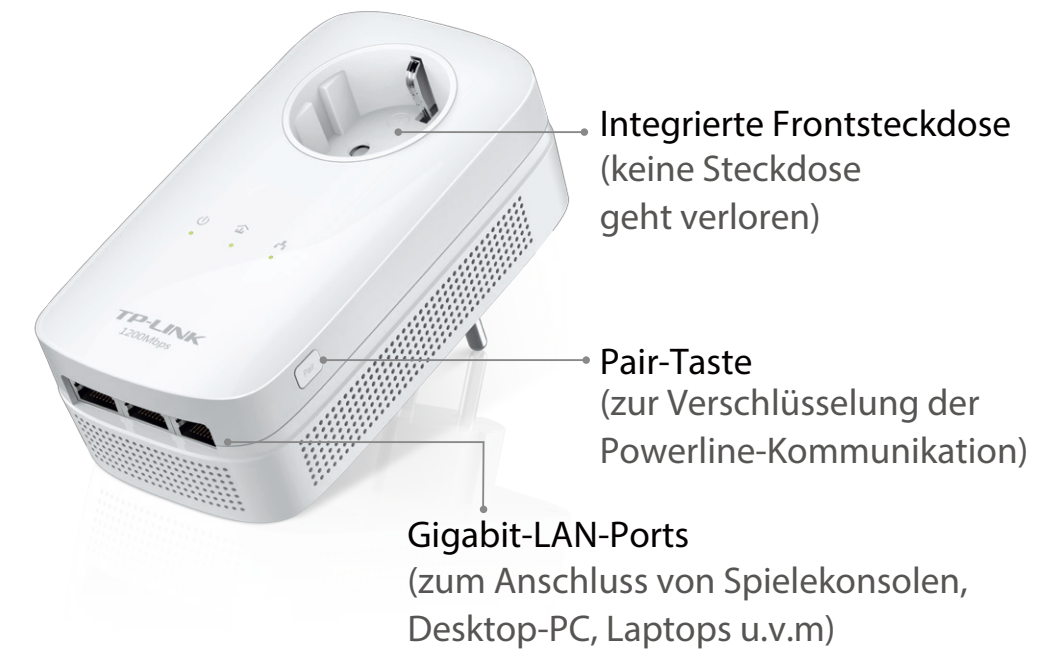

AV1200

Gigabit-Powerline-Adapter KIT mit Frontsteckdose und 3 LAN-Ports

TL-PA8030P KIT

Highlights

- **AV1200-Powerline** – Geschwindigkeit mit bis zu 1200 Mbit/s nach dem neuen Standard Homeplug AV2, ideal für HD-Videostreaming und Online-Gaming
- **Integrierte Frontsteckdose** – kein Steckplatz geht verloren
- **MIMO-Technologie** – nutzt alle 3 Leitungen in Ihrem Stromkreis und sorgt für eine stabile Datenübertragung bei hoher Geschwindigkeit
- **3 Gigabit-LAN-Ports** – sorgen für eine schnelle, stabile Einbindung von Netzwerkgeräten wie Fernseher, Spielekonsolen oder Laptops ins Internet
- **Einfache Installation** – Plug&Play, keine Konfiguration erforderlich

Sicherheit

- **Pair-Taste** – einfache 128-bit-AES-Verschlüsselung auf Tastendruck

**Die tatsächlichen Werte können je nach Nutzungsverhalten und Umgebungsfaktoren variieren.*

Diagramme

Hinweis: Zur Einrichtung eines Powerline-Netzwerkes benötigen Sie mindestens 2 Adapter.

Spezifikationen

Hardware-Funktionen

- **Übertragungsgeschwindigkeit:** Powerline - bis zu 1200 Mbit/s, Ethernet - 10/100/1000 Mbit/s
- **Standards und Protokolle:** Homeplug AV2, Homeplug AV, IEEE 1901, IEEE802.3, IEEE802.3u, IEEE 802.3ab
- **Schnittstellen:** 3 Gigabit-Ethernet-Ports, Frontsteckdose
- **Steckertyp:** EU
- **Tasten:** Pair-Taste
- **LED-Anzeige:** PWR (Power), PLC (Powerline), ETH (Ethernet)
- **Abmessungen (LxBxH):** Adapter: 131mm*72mm*42mm
Verpackung: 190*125*100mm
- **Zugriffsmethode:** CSMA/CD
- **Frequenzband:** 2 MHz bis 86 MHz
- **Stromverbrauch:** Maximal: 5,8W (230V/50Hz), Standby: 0,5W (230V/50Hz)
- **Energiesparmodus/ Standby:** nach 5 Minuten ohne aktive Ethernet-Verbindung
- **Reichweite:** 300m über Stromleitungen
- **max. Belastbarkeit der Frontsteckdose:** 16A
- **Kompatibilität:** kompatibel mit allen AV1200, AV100, AV600, AV500 und AV200 Powerline-Adaptern