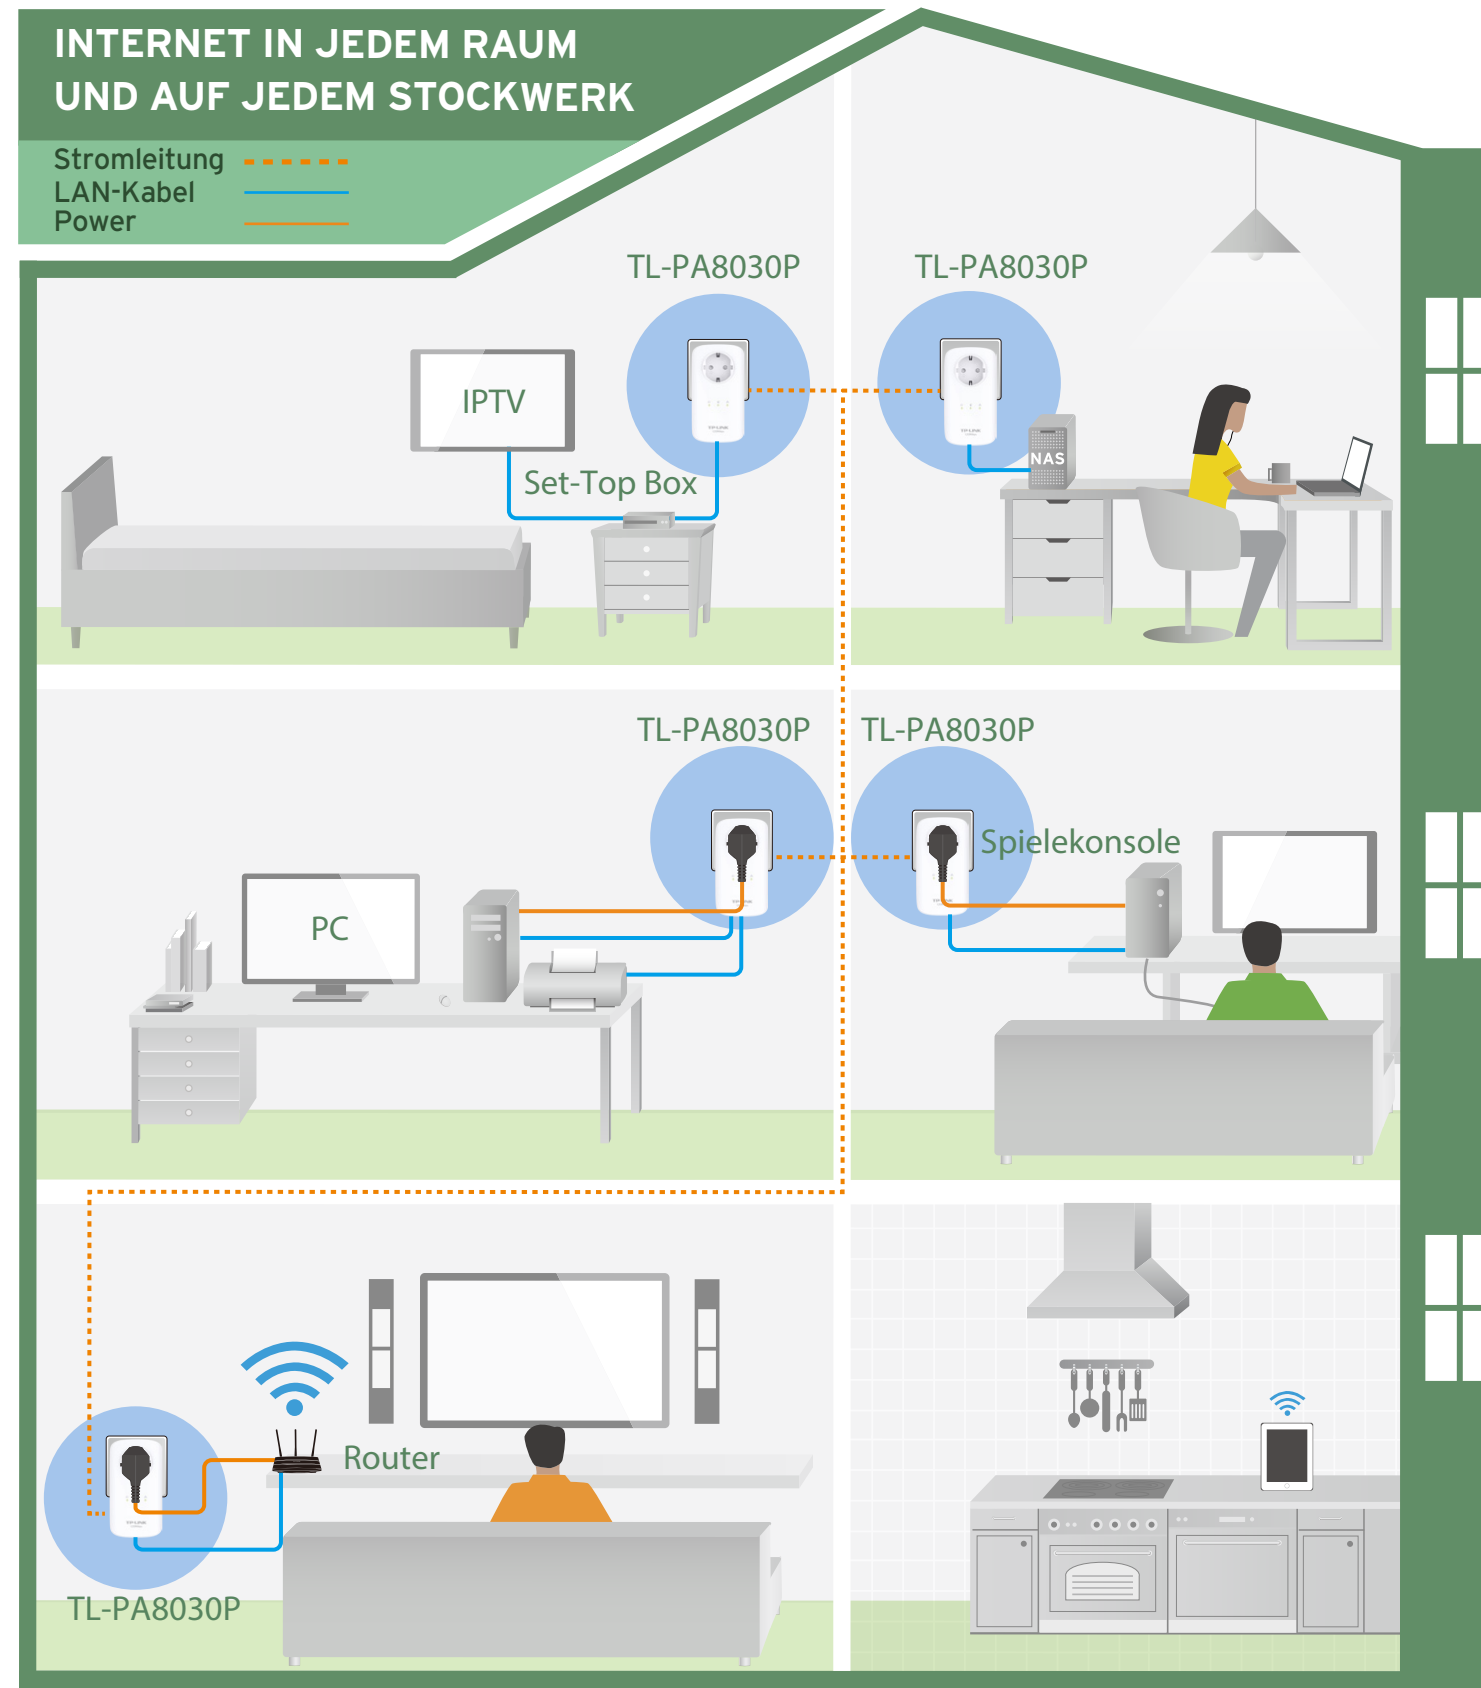

AV1200

Gigabit-Powerline-Adapter KIT mit Frontsteckdose und 3 LAN-Ports

TL-PA8030P KIT

Highlights

- **AV1200-Powerline** – Geschwindigkeit mit bis zu 1200 Mbit/s nach dem neuen Standard Homeplug AV2, ideal für HD-Videostreaming und Online-Gaming
- **Integrierte Frontsteckdose** – kein Steckplatz geht verloren
- **MIMO-Technologie** – nutzt alle 3 Leitungen in Ihrem Stromkreis und sorgt für eine stabile Datenübertragung bei hoher Geschwindigkeit
- **3 Gigabit-LAN-Ports** – sorgen für eine schnelle, stabile Einbindung von Netzwerkgeräten wie Fernseher, Spielekonsolen oder Laptops ins Internet
- **Einfache Installation** – Plug&Play, keine Konfiguration erforderlich

Geschwindigkeit

- **Ultraschnelle Geschwindigkeit** – bis zu 1200 Mbit/s über bestehende Stromleitungen nach Homeplug AV2, ideal für HD-Videostreaming und Online-Gaming
- **Gigabit-LAN-Ports** – sorgen für eine schnelle, stabile Einbindung von Netzwerkgeräten wie Fernseher, Spielekonsolen oder Laptops ins Internet

Reichweite

- **300m Reichweite** – über das hausinterne Stromnetz für eine bessere Performance durch Wände oder über Stockwerke hinweg

Nutzerfreundlichkeit

- **Einfache Installation** – Plug&Play, keine Konfiguration erforderlich
- **Kein Verlegen neuer Kabel** – die Datenübertragung erfolgt über bestehende Stromleitungen
- **Integrierte Frontsteckdose** – kein Steckplatz geht verloren

Sicherheit

- **Pair-Taste** – einfache 128-bit-AES-Verschlüsselung auf Tastendruck

**Die tatsächlichen Werte können je nach Nutzungsverhalten und Umgebungsfaktoren variieren.*

Diagramme

Hinweis: Zur Einrichtung eines Powerline-Netzwerkes benötigen Sie mindestens 2 Adapter.