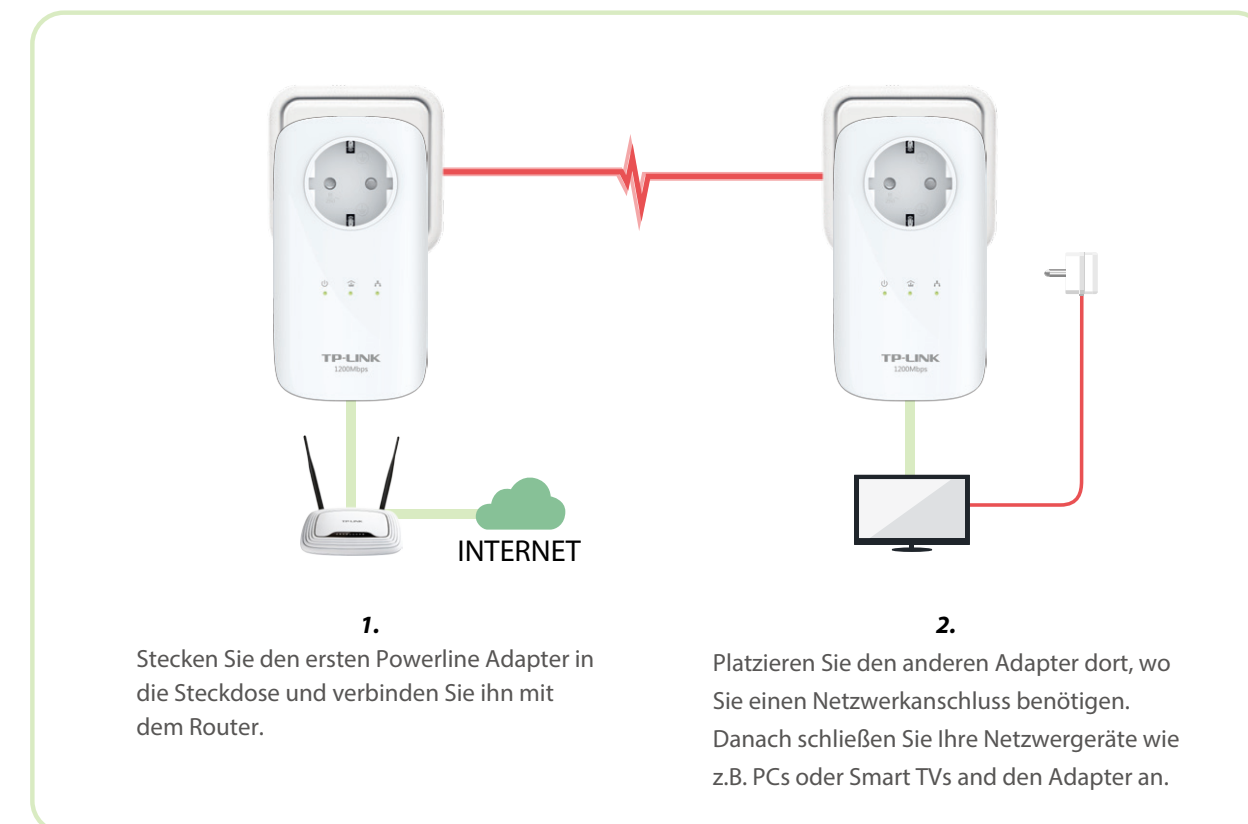

Reichweite

- **300m Reichweite** – über das hausinterne Stromnetz für eine bessere Performance durch Wände oder über Stockwerke hinweg

Nutzerfreundlichkeit

- **Einfache Installation** – Plug&Play, keine Konfiguration erforderlich
- **Kein Verlegen neuer Kabel** – die Datenübertragung erfolgt über bestehende Stromleitungen
- **Integrierte Frontsteckdose** – kein Steckplatz geht verloren

Sicherheit

- **Pair-Taste** – einfache 128-bit-AES-Verschlüsselung auf Tastendruck

**Die tatsächlichen Werte können je nach Nutzungsverhalten und Umgebungsfaktoren variieren.*

Diagramme

Hinweis: Zur Einrichtung eines Powerline-Netzwerkes benötigen Sie mindestens 2 Adapter.

Spezifikationen

Hardware-Funktionen

- **Übertragungsgeschwindigkeit:** Powerline - bis zu 1200 Mbit/s, Ethernet - 10/100/1000 Mbit/s
- **Standards und Protokolle:** Homeplug AV2, Homeplug AV, IEEE 1901, IEEE802.3, IEEE802.3u, IEEE 802.3ab
- **Schnittstellen:** 3 Gigabit-Ethernet-Ports, Frontsteckdose
- **Steckertyp:** EU
- **Tasten:** Pair-Taste
- **LED-Anzeige:** PWR (Power), PLC (Powerline), ETH (Ethernet)
- **Abmessungen (LxBxH):** Adapter: 131mm*72mm*42mm
Verpackung: 190*125*100mm
- **Zugriffsmethode:** CSMA/CD
- **Frequenzband:** 2 MHz bis 86 MHz
- **Stromverbrauch:** Maximal: 5,8W (230V/50Hz), Standby: 0,5W (230V/50Hz)
- **Energiesparmodus/ Standby:** nach 5 Minuten ohne aktive Ethernet-Verbindung
- **Reichweite:** 300m über Stromleitungen
- **max. Belastbarkeit der Frontsteckdose:** 16A
- **Kompatibilität:** kompatibel mit allen AV1200, AV100, AV600, AV500 und AV200 Powerline-Adaptern