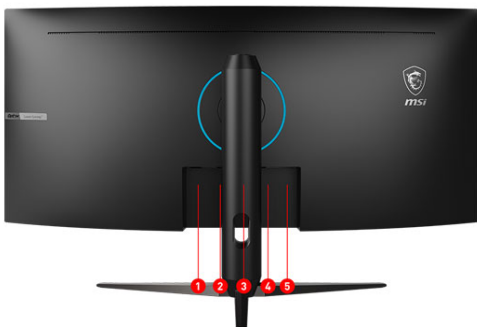

I/O Anschlüsse

1. 1x HDMI 2.0
2. 1x HDMI 2.0
3. 1x DisplayPort 1.2a
4. 1x Stromanschluss
5. 1x Kopfhörer-Ausgang