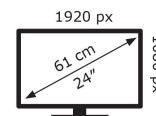

22 kWh/1000h

2019/2013

Technische Daten VA24DQSB

Bildschirm	
Bildschirmdiagonale:	60,5 cm (23.8 Zoll)
Bildschirmauflösung:	1920 x 1080 Pixel
Natives Seitenverhältnis:	16:9
Panel-Typ:	IPS
HD-Typ:	Full HD
Bildschirmtechnologie:	LCD
Bildschirmform:	Flach
Kontrastverhältnis:	1000:1
Maximale Bildwiederholrate:	75 Hz
Anzahl der Farben des Displays:	16,7 Millionen Farben
Helligkeit (typisch):	250 cd/m ²
Reaktionszeit:	5 ms
Typ der Hintergrundbeleuchtung:	LED
Display-Oberfläche:	Matt
Kontrastverhältnis (dynamisch):	100000000:1
Dynamisches Kontrastverhältnis Marketingbezeichnung:	SmartContrast
Blickwinkel, horizontal:	178°
Blickwinkel, vertikal:	178°
Pixel Abstand:	0,2745 x 0,2745 mm
Sichtbare Größe (horizontal):	52,7 cm
Sichtbare Größe (vertikal):	29,6 cm
Digital horizontale Frequenz:	30 – 85 kHz
Digital vertikale Frequenz:	48 – 75 Hz

PC Audio-Eingang:	Ja
HDCP:	Ja

Gewicht und Abmessungen	
Gerätebreite (inkl. Fuß):	540 mm
Gerätetiefe (inkl. Fuß):	211 mm
Gerätehöhe (inkl. Fuß):	450 mm
Gewicht (mit Ständer):	5,31 kg
Breite (ohne Standfuß):	54 cm
Tiefe (ohne Standfuß):	5,4 cm
Höhe (ohne Standfuß):	32,5 cm
Gewicht (ohne Ständer):	3,21 kg

Ergonomie	
VESA-Halterung:	Ja
Kabelsperr-Slot:	Ja
Höhenverstellung:	Ja

Panel-Montage-Schnittstelle:	100 x 100 mm
Slot-Typ Kabelsperre:	Kensington
Höheneinstellung:	13 cm
Pivot:	Ja
Pivot Winkel:	90 – -90°
Schwenkbar:	Ja
Schwenkwinkelbereich:	180 – -180°
kippar:	Ja
Neigungswinkelbereich:	35 – -5°
On-Screen-Display (OSD):	Ja
Bildschirmdisplay (OSD)-Sprachen:	Vereinfachtes Chinesisch, Traditionelles Chinesisch, Kroatisch, Tschechisch, Deutsch, Niederländisch, Englisch, Spanisch, Französisch, Ungarisch, Indonesisch, Italienisch, Japanisch, Koreanisch, Persisch, Polnisch, Portugiesisch, Rumänisch, Russisch, Thailändisch, Türkisch