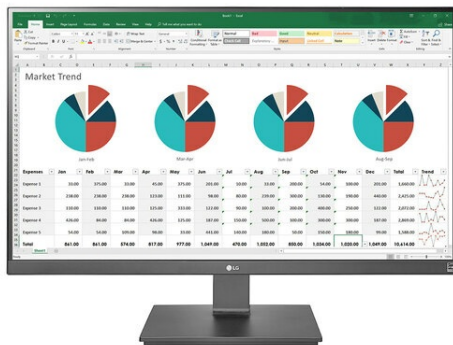

Monitor

Der 27UK670P ist LG's neuer Ultra HD 4K Business Monitor. Sein AH-IPS Panel mit großem 99% sRGB Farbraum brilliert mit leuchtenden Farben, das nahezu rahmenlose Bildschirm Design und der ergonomische Standfuß schaffen mehr Platz auf dem Schreibtisch. Mit den Gaming Features FreeSync, DAS Mode und Black Stabilizer kommen aber auch Gamer ins Schwärmen.

Ausstattung

- 68,58 cm (27") Ultra HD 4K IPS Monitor mit nahezu rahmenlosem Bildschirmdesign
- Das schnelle werkskalibrierte 10 Bit AH-IPS Panel überzeugt mit 99% großem sRGB Farbraum und natürlicher Farbwiedergabe
- OnScreen Control 2.0 für eine kinderleichte Bedienung per Maus, My Display Presets für programmabhängige Bildvoreinstellungen (inklusive Split Screen - unterteilt den Bildschirm in bis zu vier Teilbereiche unter DisplayPort und HDMI unter Windows und Mac)
- Dual Controller ermöglicht die Steuerung und Datenübertragung von zwei Geräten über 1 Tastatur/Maus (im selben Netzwerk)
- Aktuellste Schnittstellen wie USB-C (mit DP alt Mode 40W) 2x HDMI (mit HDCP 2.2), Displayport 1.2 sorgen für Bildwiederholraten bis zu 60Hz
- Gaming Features wie FreeSync (HDMI+DisplayPort), Dynamic Action Sync (DAS), Game Modi (Presets für FPS / RTS Gaming) und Black Stabilizer sorgen für optimales Gaming
- Ergonomischr Neigefuß mit Höhenverstellung und bidirektionaler Pivot Funktion
- Vorbereitet für Monitor Schwenkarme und Wandhalterungen nach VESA FDMI
- One Klick Standfuß für eine einfachste Montage ganz ohne Werkzeug

Monitor**Display-Typ**

Displaytyp	IPS
Curved	Nein
Bildschirmdiagonale in cm	68,4 cm
Bildschirmdiagonale in Zoll	27 inch
Pixel Pitch	0,1557 mm x 0,1557 mm
LED-Hintergrundbeleuchtung	Ja
Bildformat	16:9
Auflösung	3840x2160