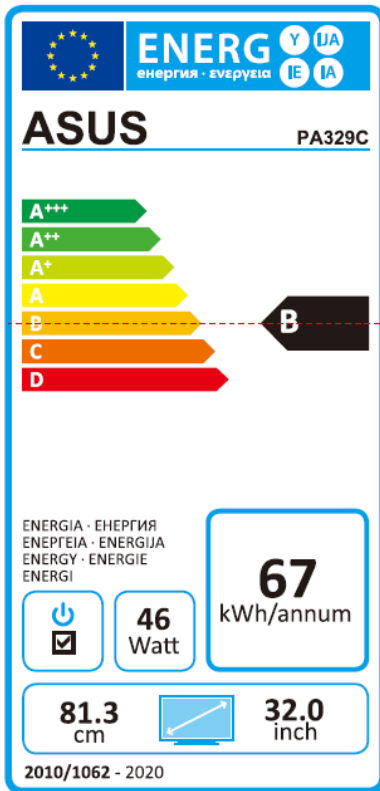

## Highlights

- 81,28cm (32 Zoll) 4K-IPS-Monitor mit einem beeindruckenden Kontrastverhältnis von 100.000.000:1 und hohem Betrachtungswinkel von 178°
- VESA-DisplayHDR-600-zertifiziert HDR-10 für eine naturgetreue Bildarstellung
- Die Technologie für eine außergewöhnliche breite Farbraumdarstellung bietet 98% DCI-P3, 100% Adobe RGB, 100% sRGB und 84% Rec. 2020, Farbraum, ab Werk vorkalibriert für eine hervorragende Farbtreue von ?E
- ASUS ProArt™-Kalibrierungstechnologie bietet eine 14-Bit Look-Up-Tabelle (LUT), Uniformitätskompensation und die Möglichkeit, Farbprofile auf dem Monitor zu speichern
- E/A-Schnittstellen: DP über USB-C mit 60W-Stromversorgung, DisplayPort, HDMI und USB-3.0-Hub

## Spezifikationen

**Display** Panel Size: Wide Screen 32" (81.28cm) 16:9  
Color Saturation : 98% DCI-P3, 100% Adobe RGB, 100% sRGB and 84% Rec.2020  
Panel Backlight / Type : In-Plane Switching  
True Resolution : 3840x2160  
Display Viewing Area(HxV) : 708.48 x 398.52 mm  
Display Surface : Non-glare  
Pixel Pitch : 0.1845 mm  
Brightness : 400 cd/? (Typical)/600 cd/? (Peak)  
Contrast Ratio : 1000 :1 (Typical)/1000000 :1 (HDR)  
Viewing Angle (CR?10) : 178°(H)/178°(V)  
Response Time : 5ms (Gray to Gray)  
Display Colors : 1073.7M (10bit)  
Flicker free  
LCD ZBD Warranty : Yes  
Look-up Table :14-bit  
DICOM Calibration : Yes  
HDR (High Dynamic Range) Support : Yes (HDR-10)

**Video Feature** ProArt Preset : 9 Modes(Adobe RGB Mode/DCI-P3/DICOM/HDR\_PQ Rec2020/sRGB Mode/Rec. 709 Mode/Standard Mode/User Mode 1/User Mode 2)  
Color Temperature Selection : 4 Modes  
Color Accuracy : ?E< 2  
Gamma adjustment : Yes (Support Gamma 1.8/2.0/2.2/2.4/2.6 )  
Color Adjustment : 6-axis adjustment(R,G,B,C,M,Y)  
QuickFit (modes) : Yes (Alignment Grid/Paper/Ruler/Customization Modes)  
Picture-in-Picture : Yes  
Picture-by-Picture : Yes (support up to 4 UHD windows)  
Low Blue Light : Yes  
HDCP support : Yes, 1.4 & 2.2