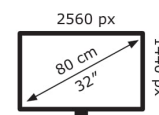

35 kWh/1000h

2019/2013

Technische Daten VP32AQ

Bildschirm	
Bildschirmdiagonale:	80 cm (31.5 Zoll)
Bildschirmauflösung:	2560 x 1440 Pixel
Natives Seitenverhältnis:	16:9
Panel-Typ:	IPS
HD-Typ:	Wide Quad HD+
Bildschirmform:	Flach
Kontrastverhältnis:	1200:1
Maximale Bildwiederholrate:	75 Hz
Anzahl der Farben des Displays:	1,073 Milliarden Farben
Helligkeit (typisch):	350 cd/m ²
Reaktionszeit:	5 ms
Typ der Hintergrundbeleuchtung:	LED
Blendfreier Bildschirm:	Ja
Unterstützte Grafik-Auflösungen:	2560 x 1440
Seitenverhältnis:	16:9
Kontrastverhältnis (dynamisch):	100000000:1
Dynamisches Kontrastverhältnis Marketingbezeichnung:	SmartContrast
Blickwinkel, horizontal:	178°
Blickwinkel, vertikal:	178°
Pixel Abstand:	0,272 x 0,272 mm
Horizontaler Scanbereich:	31 – 115 kHz
Vertikaler Scanbereich:	48 – 75 Hz
Sichtbare Größe (horizontal):	69,8 cm
Sichtbare Größe (vertikal):	39,3 cm
Digital horizontale Frequenz:	115 – 115 kHz
Digital vertikale Frequenz:	48 – 75 Hz
High Dynamic Range Video Unterstützung:	Ja
Technologie mit hohem Dynamikbereich (HDR):	High Dynamic Range 10 (HDR10)

Gewicht und Abmessungen	
Gerätebreite (inkl. Fuß):	714,6 mm
Gerätetiefe (inkl. Fuß):	201,8 mm
Gerätehöhe (inkl. Fuß):	485,7 mm
Gewicht (mit Ständer):	7,82 kg
Breite (ohne Standfuß):	71,5 cm
Tiefe (ohne Standfuß):	5,04 cm
Höhe (ohne Standfuß):	42,4 cm
Gewicht (ohne Ständer):	6,2 kg

Verpackungsdaten	
Mitgelieferte Kabel:	AC, HDMI
Schnellstartübersicht:	Ja
Verpackungsbreite:	800 mm
Verpackungstiefe:	140 mm
Verpackungshöhe:	528 mm
Paketgewicht:	9,8 kg
Verpackungsart:	Box

Ergonomie	
VESA-Halterung:	Ja
Kabelsperr-Slot:	Ja
Höhenverstellung:	Nein
Panel-Montage-Schnittstelle:	100 x 100 mm