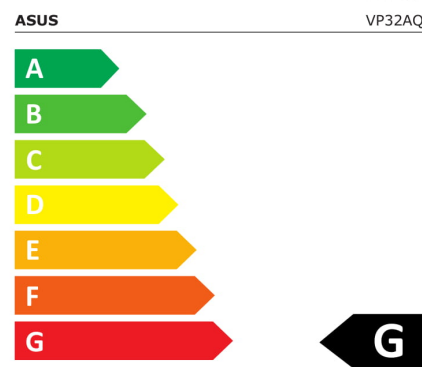

VP32AQ

EAN 4711081031154

Produkt Nummer 90LM06T0-B01E70

- 80,01cm (31,5 Zoll) großes Display mit WQHD-Auflösung (2560 x 1440) mit weitem IPS-Betrachtungswinkel von 178° für eine scharfe und immersive Bilddarstellung
- Unterstützt HDR10, um die Wiedergabe von hellen und dunklen Bereichen zu verbessern. Das Ergebnis ist eine besonders lebensechte Darstellung.
- Umfangreiche Anschlussmöglichkeiten inklusive DisplayPort, HDMI und zwei integrierten 2W-Stereolautsprechern.
- 75Hz Bildwiederholrate und Adaptive-Sync//FreeSync™-Technologie für animierte Inhalte mit schneller Action und zum Verhindern von Tearing
- ASUS Eye-Care-Monitore verfügen über die vom TÜV Rheinland zertifizierten Flicker-Free- und Low-Blue-Light-Technologien für eine besonders angenehme Nutzung

35 kWh/1000h

2019/2013

Technische Daten VP32AQ

Bildschirm	
Bildschirmdiagonale:	80 cm (31.5 Zoll)
Bildschirmauflösung:	2560 x 1440 Pixel
Natives Seitenverhältnis:	16:9
Panel-Typ:	IPS
HD-Typ:	Wide Quad HD+
Bildschirmform:	Flach
Kontrastverhältnis:	1200:1
Maximale Bildwiederholrate:	75 Hz
Anzahl der Farben des Displays:	1,073 Milliarden Farben
Helligkeit (typisch):	350 cd/m ²
Reaktionszeit:	5 ms
Typ der Hintergrundbeleuchtung:	LED
Blendfreier Bildschirm:	Ja
Unterstützte Grafik-Auflösungen:	2560 x 1440
Seitenverhältnis:	16:9
Kontrastverhältnis (dynamisch):	100000000:1
Dynamisches Kontrastverhältnis Marketingbezeichnung:	SmartContrast
Blickwinkel, horizontal:	178°
Blickwinkel, vertikal:	178°
Pixel Abstand:	0,272 x 0,272 mm
Horizontaler Scanbereich:	31 – 115 kHz
Vertikaler Scanbereich:	48 – 75 Hz
Sichtbare Größe (horizontal):	69,8 cm
Sichtbare Größe (vertikal):	39,3 cm
Digital horizontale Frequenz:	115 – 115 kHz
Digital vertikale Frequenz:	48 – 75 Hz
High Dynamic Range Video Unterstützung:	Ja
Technologie mit hohem Dynamikbereich (HDR):	High Dynamic Range 10 (HDR10)