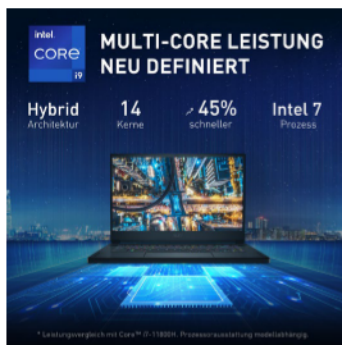

MULTI-CORE NEU DEFINIERT

Intel® Core™ Mobil-Prozessoren der 12. Generation definieren mit hybrider Architektur die Multi-Core-Leistung für Laptop-PCs völlig neu. Das auf dem neuen Intel 7-Prozess basierende Design bringt zwei Arten von spezialisierten Kernen zusammen, um revolutionäre Leistung und Reaktionsfähigkeit zu bieten.