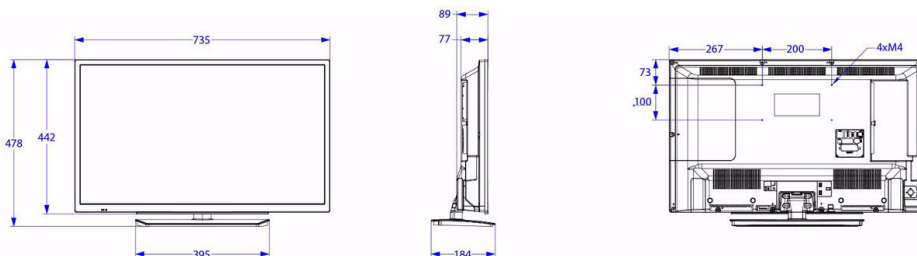

Funktionen für Krankenhäuser

- Steuerung: Multi-Remote Control
- Komfort: Kopfhörer-Ausgang

Multimedia

- Multimedia-Anschlüsse: USB
- Unterstützte Video-Wiedergabe: Dateien: AVI, MKV, Formate: H.264/MPEG4 AVC, MPEG1, MPEG2, MPEG4, HEVC, TS
- Unterstützte Untertitelformate: SRT, SSA SUB, ASS, SMI, TXT
- Unterstützte Musikformate: MP3, AAC, WAV, WMA (v2 bis v9.2)
- Unterstützte Bildformate: BMP, JPG, PNG
- Unterstützte Videoauflösung bei USB: bis zu 1.920 x 1.080 p bei 30 Hz

Zubehör

- Inklusive: Fernbedienung 22AV1407A/12, 2 x AAA-Batterien, Tischfuß, Garantiekarte, Broschüre zu rechtlichen und Sicherheitsinformationen
- Optional: Easy RC 22AV1601B/12, Konfiguration RC 22AV9574A/12

Leistung

- Netzstrom: 220 bis 240 V, 50 bis 60 Hz
- Energieeffizienzklasse: A+
- Stromversorgung mit EU-Energie-Label: 31 W
- Jährlicher Energieverbrauch: 45 kWh
- Standby-Stromverbrauch: < 0,3 W
- Energiesparfunktionen: Eco mode (Ökomodus)
- Umgebungstemperatur: 5 °C bis 45 °C

Ausstellungsdatum
2019-08-09

Version: 1.0.1

12 NC: 8670 001 58963
EAN: 87 18863 02041 8

© 2019 Koninklijke Philips N.V.
Alle Rechte vorbehalten.

Technische Daten können ohne vorherige Ankündigung geändert werden. Die Marken sind Eigentum von Koninklijke Philips N.V. oder der jeweiligen Firmen.

www.philips.com

Abmessungen

- Abmessungen Gerät (B x H x T): 735 x 442 x 77/89 mm
- Abmessungen Gerät inkl. Fuß (B x H x T): 735 x 478 x 184 mm
- Produktgewicht: 5,1 kg
- Produktgewicht (+ Ständer): 5,6 kg
- VESA-kompatible Wandhalterung: M4, 200 x 100 mm

* Die Verfügbarkeit der Funktionen ist von der durch den Systemintegrator gewählten Implementierung abhängig.
* Durchschnittlicher Stromverbrauch bei Betrieb entsprechend IEC62087 Ed. 2. Der tatsächliche Energieverbrauch hängt davon ab, wie der Fernseher verwendet wird.
* Einige Komponenten dieses Fernsehers, bei denen technologisch keine Alternative besteht, enthalten Blei. Dies entspricht der geltenden Ausnahmeregelung der RoHS-Richtlinie.