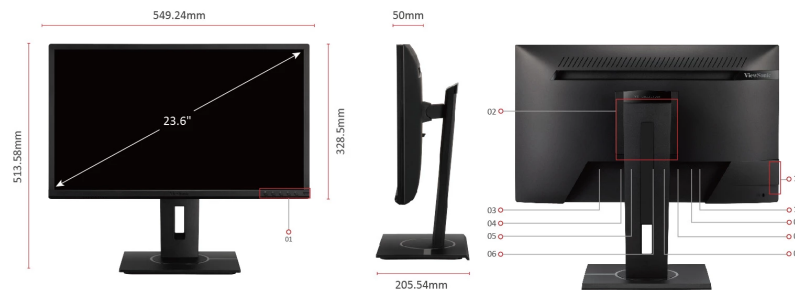

Produktübersicht

Der ViewSonic VG2440 ist ein ergonomischer 24-Zoll-Full-HD-Business-Monitor, der die Produktivität und Effizienz am Arbeitsplatz zu Hause und im Büro steigert. Der VG2440 lässt sich neigen, schwenken, drehen und in der Höhe verstellen, um sich an jede Einrichtung und jeden Arbeitsablauf anzupassen. Die integrierte Produktivitätssoftware vDisplay Manager ermöglicht effizientes Multitasking und eine optimierte Bildschirmsteuerung. Zwei nach vorne gerichtete Lautsprecher sorgen für ein perfektes audiovisuelles Erlebnis und ermöglichen Teams eine qualitativ hochwertige Fernkommunikation und Zusammenarbeit. Das formschöne Display verfügt über einen 3-seitigen schmalen Rahmen für eine unterbrechungsfreie Anzeige in Multi-Monitor-Konfigurationen sowie HDMI, DisplayPort-, VGA- und USB3.2-Anschlüsse. Der VG2440 ist mit einem einfach zu installierenden, schnell abnehmbaren Standfuß ausgestattet, der die Einrichtungszeit auf nur wenige Minuten reduziert, und bietet eine leistungsstarke, zweckmäßige Bildschirmlösung für die Produktivität am Arbeitsplatz.