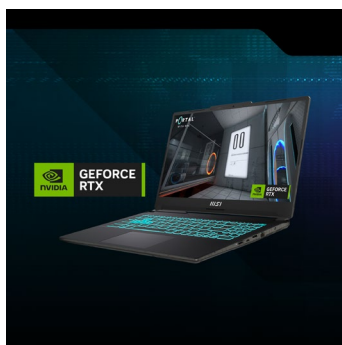

MEHR ALS SCHNELL

Die NVIDIA® GeForce RTX™ Laptop-Grafikprozessoren der 40-Serie ermöglichen die schnellsten Notebooks der Welt für Gamer und Kreative. Mit der ultraeffizienten NVIDIA Ada Lovelace-Architektur bieten sie mit KI-gestütztem DLSS 3 einen Quantensprung bei der Leistung und ermöglichen lebensechte virtuelle Welten mit vollständigem Raytracing.