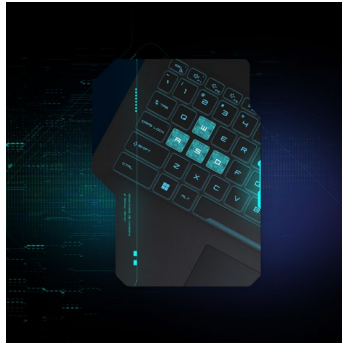

EINGABE-KOMFORT

Die blau beleuchtete Gaming-Tastatur überzeugt mit ihren ergonomischen Eigenschaften und extra Ziffernblock beim Spielen und Arbeiten. Das große Precision Touchpad sorgt ebenso für Komfort bei der Steuerung.