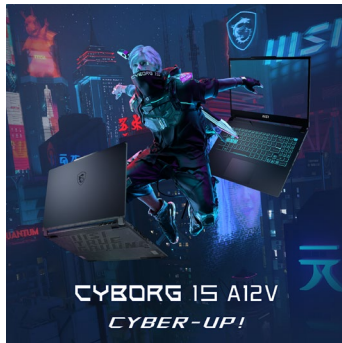

Cyborg 15 – Cyber-up!

Stürze dich im Cyberpunk-Stil in deine Games, zeige deinen Sci-Fi-Look und übertrumpfe deine Gegner mit fortschrittlicher Hardware. Mit seinem futuristischen Design gehört der Cyborg 15 zur Avantgarde unter den Gaming-Laptops. Die transparenten Elemente des leichten und schlanken Gehäuses und das Aluminium-Cover sorgen für einen unverkennbaren Look. Bei Games und Multimedia-Anwendungen zeigt der Cyborg 15 seine Stärken, wenn hohe Performance gefragt ist. Der performante Intel® Core™ Prozessor und die starke GeForce RTX™ 40 Grafik bringen den entscheidenden Vorteil in kybernetischen Fights. Rasanter DDR5-Speicher und die PCI-Express-SSD sorgen für Reaktionsschnelligkeit. Mit der beleuchteten Gaming-Tastatur und dem großen Precision Touchpad bleibt das Geschehen stets unter Kontrolle. Entscheide dich für die beste Hardware für deine Mission!

- Intel® Core™ i5 Prozessor der 12. Generation
- Ohne Betriebssystem für individuelle Konfiguration
- Starke NVIDIA® GeForce RTX™ 4060 Grafik
- 15,6“ Full-HD-Gaming-Bildschirm mit 144 Hz
- Schneller DDR5-Arbeitsspeicher und PCIe-SSD
- WLAN nach Wi-Fi-6-Standard
- Beleuchtete Gaming-Tastatur mit Ziffernblock
- Großes Precision Touchpad
- Extra schlankes und leichtes Gehäuse
- Sci-Fi-Look mit transparenten Gehäuse-Elementen

MSI Cyborg 15 A12V – Highlights

CYBER-UP!

Stürze dich im Cyberpunk-Stil in deine Games, zeige deinen Sci-Fi-Look und übertrumpfe deine Gegner mit fortschrittlicher Hardware. Mit seinem futuristischen Design und modernster Technik gehört der Cyborg 15 zur Avantgarde unter den Gaming-Laptops.