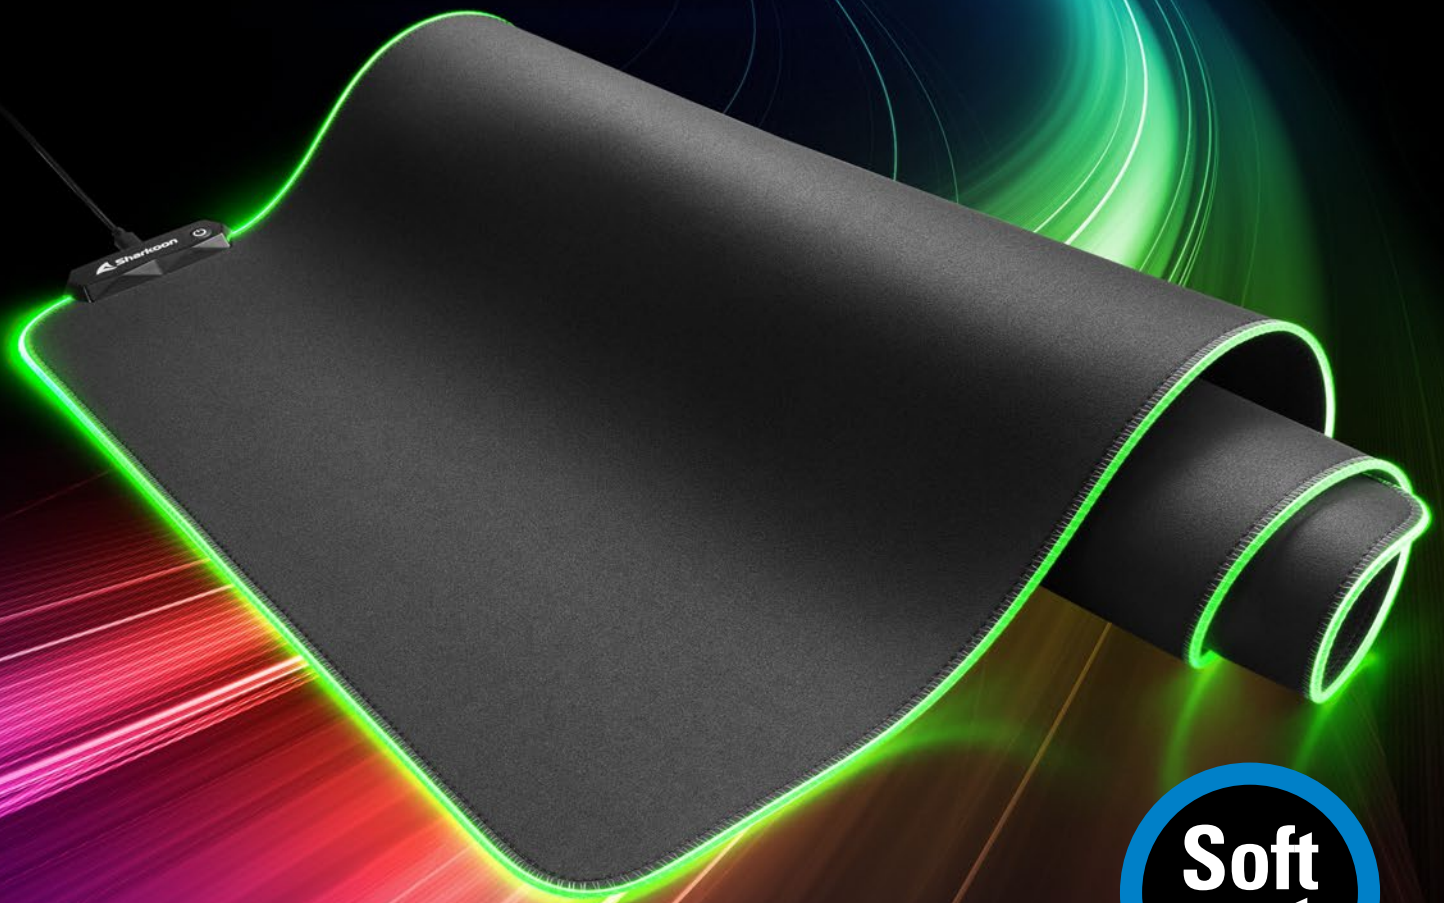

1337 RGB

ILLUMINATED GAMING MOUSE MAT

V2

Soft
mat

EIGENSCHAFTEN

- RGB-Beleuchtung mit unterschiedlichen Modi
- Integrierte RGB-Steuerung
- Wasserabweisende Oberfläche
- Rutschfeste Kautschuk-Unterseite

RGB
ILLUMINATION

Top Features

Die 1337 RGB V2 Gaming Mat erweitert unsere Serie an beliebten Mouse Mats um ein weiteres Stück hochwertiges Gaming-Equipment. Optisch besticht sie durch ihre in den Rand eingelassene RGB-Beleuchtung, die über den eingebauten Controller mit eindrucksvollen Effekten angepasst werden kann. Die weiche Texturoberfläche ermöglicht reibungsloses Gleiten für feinfühliges Mausmanöver, während die gummierte Unterseite starken Halt bietet. Zugleich ist die Mouse Mat wasserabweisend und strapazierfähig, wodurch sie auch intensiver Belastung gewachsen ist.

Allen Ansprüchen gewachsen

SIZE 900 Abmessungen (L x B x H):
900 x 425 x 3 mm

SIZE 800 Abmessungen (L x B x H):
800 x 300 x 3 mm

SIZE 360 Abmessungen (L x B x H):
360 x 270 x 3 mm

Mit drei verschiedenen Größen findet die 1337 RGB V2 auf jedem Schreibtisch Platz. Erhältlich ist sie in den Varianten 360, 800 und 900. Mit einer Länge von 360 Millimetern und einer Tiefe von 270 Millimetern ist das Modell 360 platzsparend, aber auch gleichzeitig groß genug für intensive Mausbewegungen. Eine deutlich breitere Fläche mit einer gleichzeitig schlanken Tiefe weist die Größe 800 mit Abmessungen von 800 mal 300 Millimetern auf. Das Modell 900 zählt zu den größten unserer Mouse Mats. 900 Millimeter lang und 425 Millimeter tief liegt die 900 auf dem Schreibtisch auf und bietet damit Maus und Tastatur rutschfesten Halt als auch enorm viel Spielraum für ausladende Manöver.

Überall einsetzbar

Durch ihre hohe Flexibilität, das abnehmbare Kabel und den schlanken Controller lässt sich die 1337 RGB Gaming Mat V2 einfach transportieren. Sie lässt sich mühelos in Taschen oder Rucksäcken verstauen, wodurch sie nahezu überall schnell und eindrucksvoll zum Einsatz kommen kann.