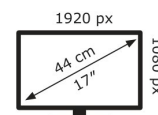

MB17AHG

EAN 4711387005804

Produkt Nummer 90LM08PG-B01170

- 17.3-Zoll-FHD-Panel mit 144 Hz SmoothMotion Bildwiederholfrequenz; unterstützt FreeSync Premium für besonders flüssige Darstellung
- Schlankes, ultradünnes 7-mm-Profil für mühelose Tragbarkeit
- Der L-förmige Standfuß bringt das Display auf die ideale Höhe, so dass es auch als Laptop-Bildschirmverlängerung dienen kann
- Vielfältige Anschlussmöglichkeiten mit zwei vollwertigen USB-C-Anschlüssen auf beiden Seiten des Monitors für ein besseres Kabelmanagement, sowie HDMI und Kopfhöreranschluss
- Mit dem Standard-Stativsockel lässt sich das Display einfach montieren, so dass Sie es bequem auf Augenhöhe betrachten können

ASUS

MB17AHG

12 kWh/1000h

2019/2013

Technische Daten MB17AHG

Bildschirm	
Bildschirmdiagonale:	43,9 cm (17.3")
Display-Auflösung:	1920 x 1080 Pixel
Natives Seitenverhältnis:	16:9
HD-Typ:	Full HD
Panel-Typ:	IPS
Bildschirmform:	Flach
Kontrastverhältnis:	800:1
Maximale Bildwiederholrate:	144 Hz
Anzahl der Farben des Displays:	16,7 Millionen Farben
Typ der Hintergrundbeleuchtung:	LED
Helligkeit (typisch):	300 cd/m ²
Reaktionszeit:	5 ms
Blendfreier Bildschirm:	Ja
Bildwinkel, horizontal:	178°
Bildwinkel, vertikal:	178°
Pixel Abstand:	0,199 x 0,199 mm
Pixelichte:	127 ppi
Sichtbare Größe (horizontal):	38,2 cm
Sichtbare Größe (vertikal):	21,5 cm
Digital horizontale Frequenz:	30 – 180 kHz
Digital vertikale Frequenz:	60 – 144 Hz
RGB-Farbraum:	sRGB
Farbskala:	100%

Gewicht und Abmessungen	
Gerätebreite (inkl. Fuß):	389,9 mm

Gerätetiefe (inkl. Fuß):	20,6 mm
Gerätehöhe (inkl. Fuß):	249,1 mm
Gewicht (mit Ständer):	1,29 kg

Leistung	
Energieeffizienzklasse (SDR):	E
Energieverbrauch (SDR) pro 1.000 Stunden:	12 kWh
Stromverbrauch (Standardbetrieb):	12 W
Stromverbrauch (aus):	0,5 W
Stromverbrauch (PowerSave):	0,5 W
AC Eingangsspannung:	100 – 240 V
AC Eingangsfrequenz:	50/60 Hz