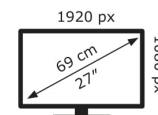

21 kWh/1000h

2019/2013

Technische Daten TUF Gaming VG27VQM

Bildschirm	
Bildschirmdiagonale:	68,6 cm (27 Zoll)
Bildschirmauflösung:	1920 x 1080 Pixel
Natives Seitenverhältnis:	16:9
Bildschirmtechnologie:	LED
Touchscreen:	Nein
HD-Typ:	Full HD
Panel-Typ:	VA
Bildschirmform:	Gebogen
Kontrastverhältnis:	3000:1
Maximale Bildwiederholrate:	240 Hz
Anzahl der Farben des Displays:	16,7 Millionen Farben
Typ der Hintergrundbeleuchtung:	LED
Helligkeit (typisch):	350 cd/m ²
Blendfreier Bildschirm:	Ja
Bewertung der Bildschirmkrümmung:	1500R
Kontrastverhältnis (dynamisch):	100000000:1
Dynamisches Kontrastverhältnis Marketingbezeichnung:	ASUS Smart Contrast Ratio (ASCR)
Bildwinkel, horizontal:	178°
Bildwinkel, vertikal:	178°
Reaktionszeit (schnell):	1 ms
Pixel Abstand:	0,311 x 0,311 mm
Horizontaler Scanbereich:	30 – 292 kHz
Vertikaler Scanbereich:	48 – 240 Hz
Sichtbare Größe (horizontal):	29,8 cm
Sichtbare Größe (vertikal):	33,6 cm
Digital horizontale Frequenz:	292 – 292 kHz
Digital vertikale Frequenz:	48 – 240 Hz
RGB-Farbraum:	sRGB
Farbskala:	105%

HDMI-Version:	2.0
Anzahl DisplayPort Anschlüsse:	1
DisplayPorts-Version:	1.2
Kopfhörerausgänge:	1
HDCP:	Ja
HDCP-Version:	2.2

Gewicht und Abmessungen

Gerätebreite (inkl. Fuß):	609 mm
Gerätetiefe (inkl. Fuß):	386,9 mm
Gerätehöhe (inkl. Fuß):	211,2 mm
Gewicht (mit Ständer):	6 kg
Breite (ohne Standfuß):	60,9 cm
Tiefe (ohne Standfuß):	36 cm
Höhe (ohne Standfuß):	4,4 cm
Gewicht (ohne Ständer):	3,77 kg

Verpackungsdaten

Verpackungsbreite:	682 mm
Verpackungstiefe:	448 mm
Verpackungshöhe:	209 mm
Paketgewicht:	8,2 kg

Ergonomie

VESA-Halterung:	Ja
Kabelsperr-Slot:	Ja
Höhenverstellung:	Ja
Panel-Montage-Schnittstelle:	100 x 100 mm
Slot-Typ Kabelsperr:	Kensington
Höheneinstellung:	12 cm
Schwenkbar:	Ja
Schwenkwinkelbereich:	90 – -90°
kipubar:	Ja
Neigungswinkelbereich:	-5 – 25°