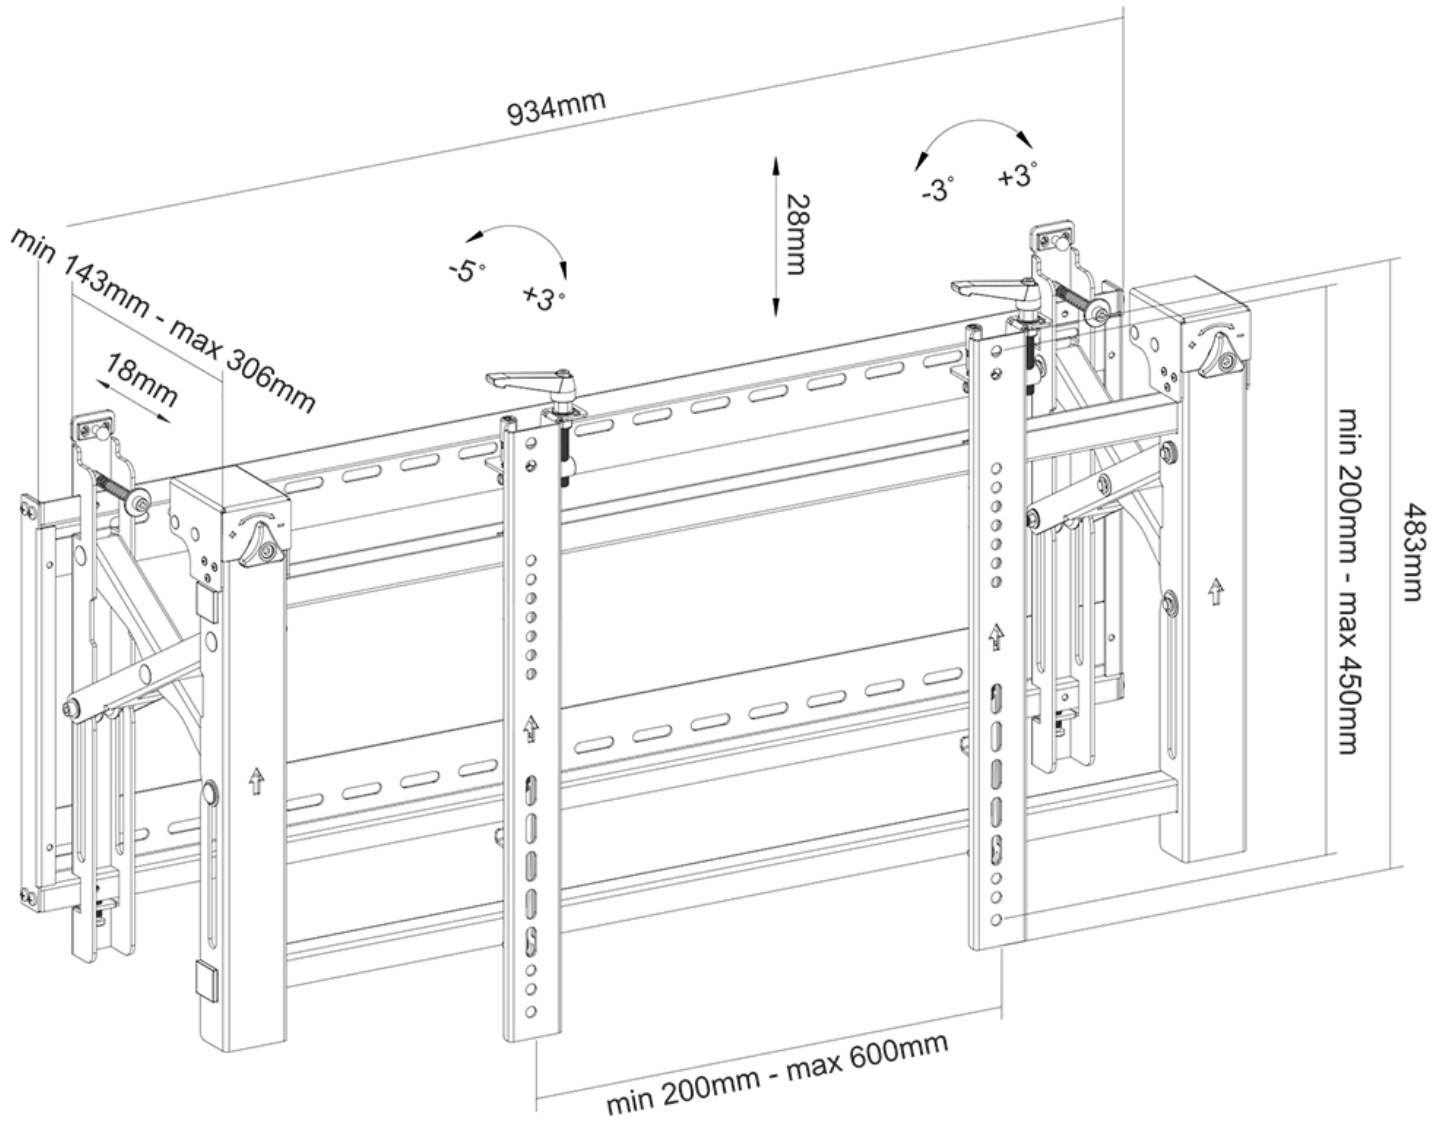

LED-VW2000BLACK

NEOMOUNTS BY NEWSTAR

Neomounts