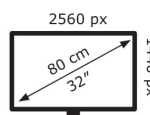

41 kWh/1000h