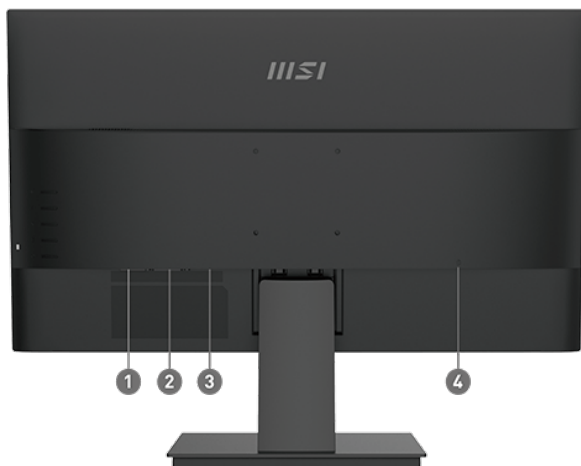

PATH TO THE FUTURE

Für professionelles Arbeiten wird ein Monitor benötigt, der eine optimale Bildqualität liefert und den Workflow unterstützt. Der MSI PRO MP241XDE eignet sich perfekt für den effizienten Einsatz in verschiedensten Anwendungskontexten – sei es im Design, bei der Videobearbeitung oder in Alltagsszenarien im Office. Dank augenschonender Anti-Glare-Technologie ist auch längeres Arbeiten am Monitor kein Problem. HDMI und VGA sorgen für flexible Anschlussmöglichkeiten an alle gängigen Workstations.

Produkt Highlights

- Ideale 23,8"-Bildschirmgröße für den Arbeitsplatz zum Programmieren, Coden und Gestalten von Websites
- TÜV-zertifiziertes Display schützt Ihre Augen
- Anti-Flicker- und weniger Blaulicht-Technologien schützen Ihre Augen vor Überanstrengung und Ermüdung
- Höhere Bildwiederholrate: Das 75 Hz-Display zeigt mehr Bilder pro Sekunde und sorgt so für ein angenehmes Seherlebnis
- Genießen Sie reibungsloses Streaming und Online-Videos in atemberaubender Bildschärfe mit Full HD-Auflösung (1920x1080).
- Mit der exklusiven MSI Software Display Kit haben Sie das bequemste Werkzeug, den richtigen Anzeige- und Farbmodus für die tägliche Arbeit einzustellen.
- Umfangreiche Anschlussmöglichkeiten: HDMI und (VGA)-Eingänge bieten den passenden Anschluss für deine Geräte