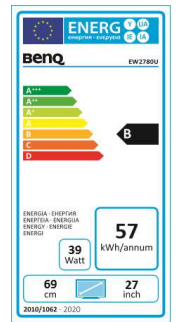

## BenQ EW2780U

68,58 cm / 27" LED-Display

- UHD IPS Panel
- Brightness Intelligence Plus
- HDRi Visual Experience
- Preset Sound Modes

	Modell : EW2780U
	Art. Nr. / EAN Code : 9H.LJ7LA.TBE / 471 8755 07954 2
<b>Panel</b>	Typ : 68,58 cm / 27" Wide, IPS-Panel Physikalische Auflösung : 3840 x 2160 UHD / 16:9 Pixelabstand : 0,155 mm Bilddiagonale / -fläche (B x H) : 685,80 mm / 596,70 x 355,70 mm Max. Farbtiefe : 1,07 Bio. Panel : 10 Bit Betrachtungswinkel H, V (CR>10) : 178° / 178° Kontrast (statisch) : 1300:1 Kontrast (dynamisch) : 20 Mio.:1 Helligkeit : 350 cd/m <sup>2</sup> Reaktionszeit : 5 ms (GtG) Farbraumdeckung : 99% sRGB
<b>Eingänge</b>	HDMI Buchse : 2x HDMI™ 2.0 DP Buchse : 1x DP 1.4 USB Buchse : 1x USB C (Inc. Power Delivery 60W) Kopfhöreranschluss : Ja Eingangsfrequenz H / V : 30 ~ 135 kHz / 24 ~ 76 Hz
<b>Extras</b>	Bildqualität : Flicker Free, Low Blue Light, Brightness Intelligence Plus, Color Weakness, ePaper Mode, Eye Reminder Lautsprecher : 2x 5 Watt Sicherung : Kensington Lock Halterung VESA : 100 mm x 100 mm Neigebereich : -5° / +15° vorn/hinten
<b>Energie</b>	Netzadapter : internes Netzteil Betriebsspannung : 100V – 240V / 50Hz – 60Hz Leistungsaufnahme (Base on Energy Star) : 34 W Leistungsaufnahme (On Mode) : 146 W Leistungsaufnahme (Off Mode) : 0.5 W
<b>Zertifizierungen</b>	Sicherheit : CE Ergonomie : TÜV Flicker-free, TÜV Low Blue Light
<b>Eigenschaften</b>	Gewicht netto : 6,7 kg Gehäusefarbe : Metallic Braun / Schwarz Größe mit / ohne Fuß (H x B x T) : 461,4 x 614 x 196 / 365,7 x 614 x 69,6 mm Mitgeliefertes Zubehör : Netz-, HDMI- Kabel, Kurzanleitung, CD-Manual Garantie und Service : 2 Jahre Pickup, Repair and Return

# HDRi:

Brightness Intelligence\*

Color weakness mode