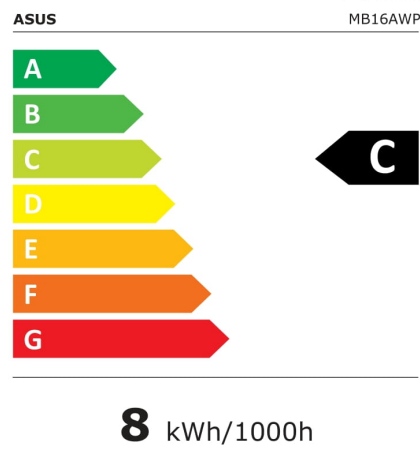

MB16AWP

EAN 4711081309451

Produkt Nummer 90LM07I1-B01370

- 15.6-Zoll-FHD-Display mit superschmalen Rändern und Blendschutzbeschichtung
- Müheloses kabelloses Mirroring für iOS-, Android- und Windows 10- und höhere Geräte (einschließlich Win 11)
- Umfangreiche Anschlussmöglichkeiten mit zwei USB Type-C®- und Mini-HDMI®-Anschlüssen sowie einem Kopfhöreranschluss
- Zwei integrierte 1-Watt-Lautsprecher mit intelligentem Verstärker
- Der integrierte G-Sensor ermöglicht eine automatische Drehfunktion, die automatisch die Ausrichtung des Displays erkennt und zwischen Hoch- und Querformat umschaltet