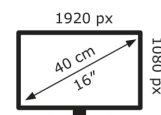

MB16AWP

EAN 4711081309451

Produkt Nummer 90LM07I1-B01370

- 15.6-Zoll-FHD-Display mit superschmalen Rändern und Blendschutzbeschichtung
- Müheloses kabelloses Mirroring für iOS-, Android- und Windows 10- und höhere Geräte (einschließlich Win 11)
- Umfangreiche Anschlussmöglichkeiten mit zwei USB Type-C®- und Mini-HDMI®-Anschlüssen sowie einem Kopfhöreranschluss
- Zwei integrierte 1-Watt-Lautsprecher mit intelligentem Verstärker
- Der integrierte G-Sensor ermöglicht eine automatische Drehfunktion, die automatisch die Ausrichtung des Displays erkennt und zwischen Hoch- und Querformat umschaltet