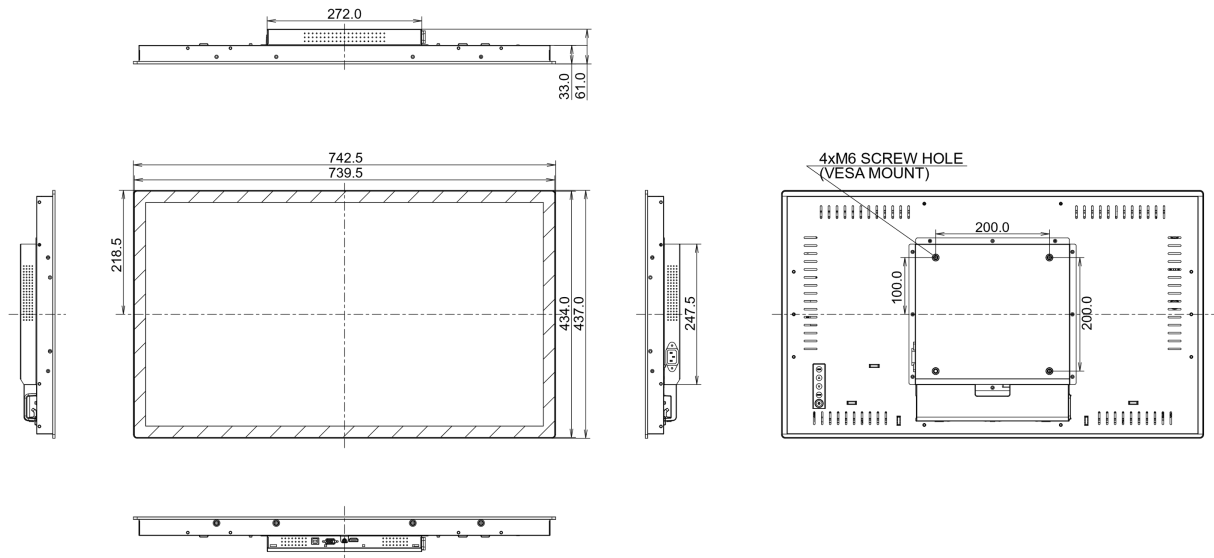

09 LEISTUNG

Vorschriften	CB, CE, CU
Sonstiges	REACH SVHC über 0,1% Blei enthalten

10 ABMESSUNGEN / GEWICHT

Produkt Abmessungen B x H x T	739.5 x 434 x 61mm
Verpackung Abmessungen B x H x T	890 x 630 x 155mm
Gewicht (ohne Verpackung)	10.3kg
Gewicht (inkl Verpackung)	12.85kg
EAN code	4948570117154
Herstellungsland	China