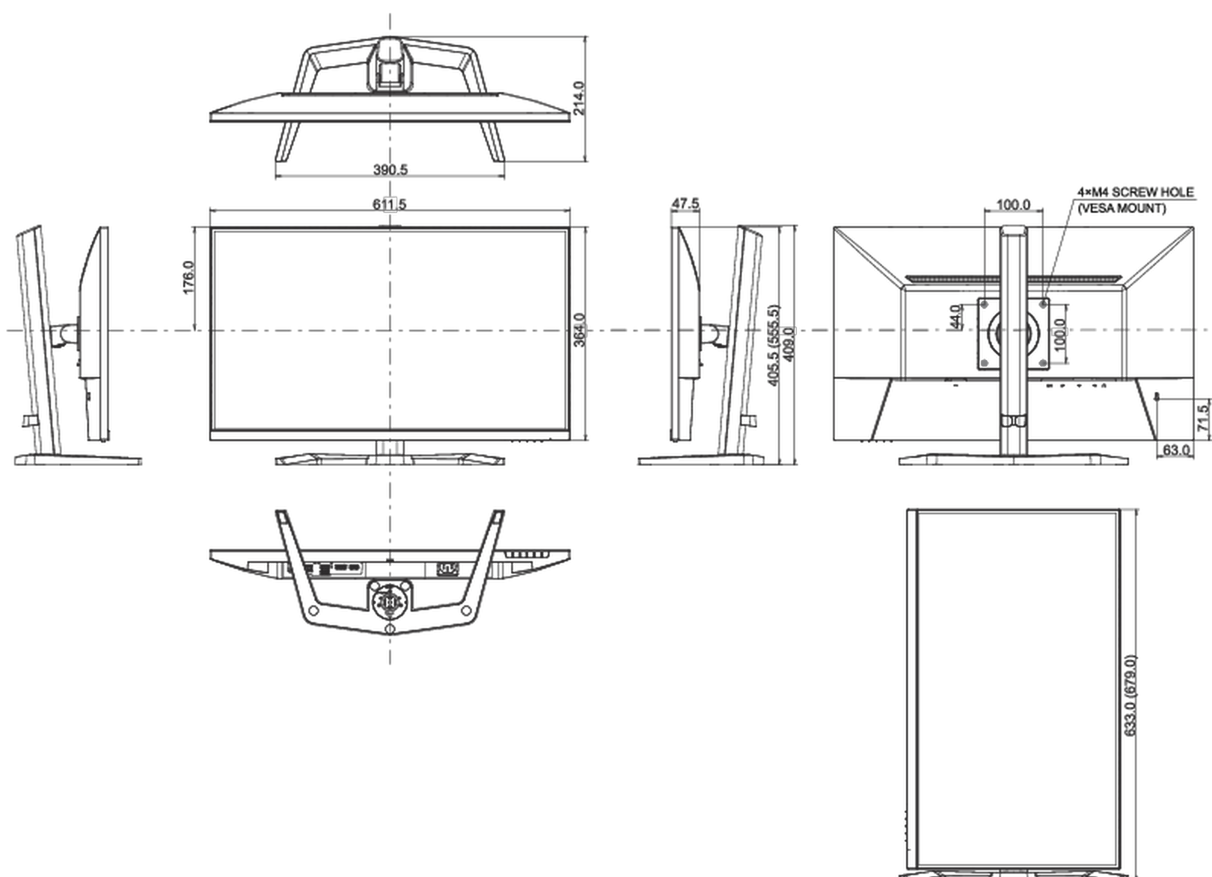

## 08 ABMESSUNGEN / GEWICHT

Produkt Abmessungen B x H x T	611.5 x 555.5 x 214mm
Verpackung Abmessungen B x H x T	688 x 142 x 447mm
Gewicht (ohne Verpackung)	5.2kg
Gewicht (inkl Verpackung)	6.9kg
EAN code	4948570122769