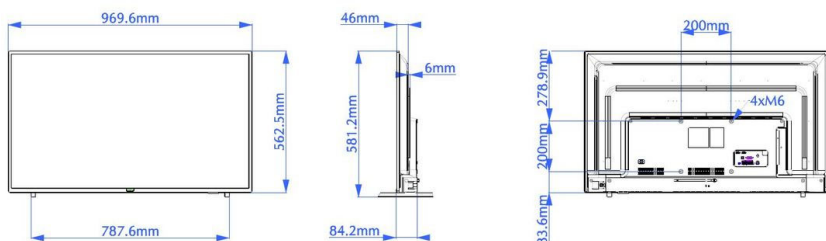

Abmessungen

- Abmessungen Gerät (B x H x T): 970 x 563 x 78/84 mm
- Abmessungen Gerät inkl. Fuß (B x H x T): 970 x 581 x 212 mm
- Produktgewicht: 7,2 kg
- Produktgewicht (+ Ständer): 7,3 kg
- VESA-kompatible Wandhalterung: 200 x 200 mm, M6